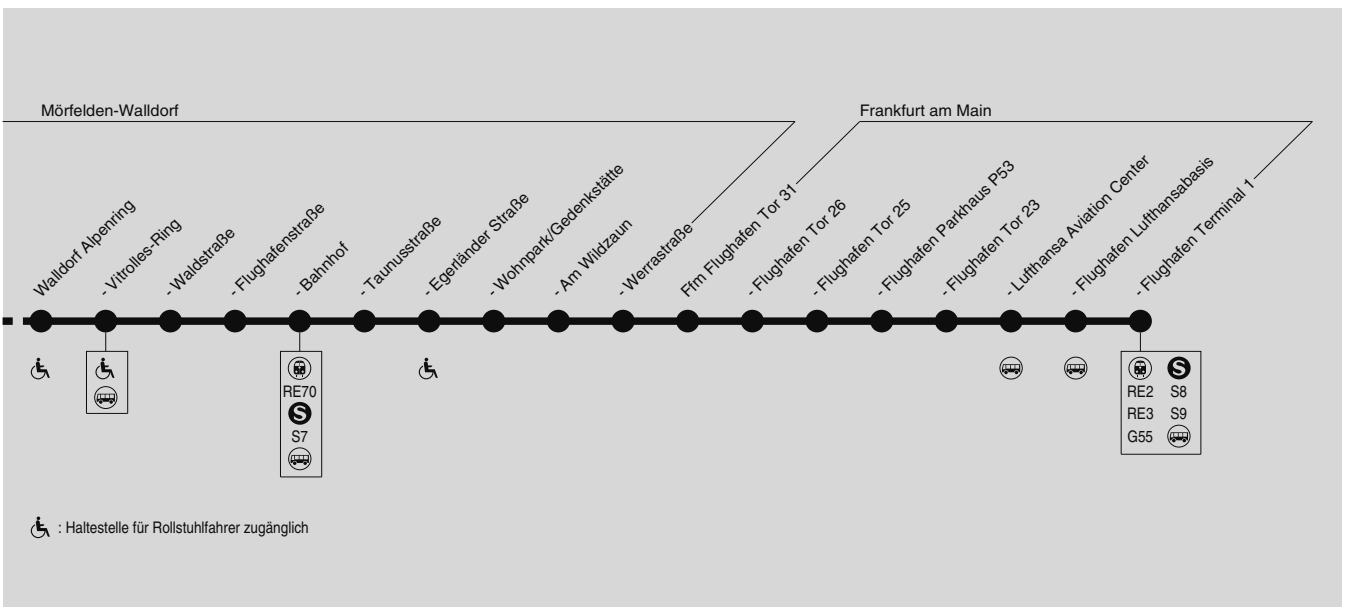

**751**

**Darmstadt → Mörfelden → Walldorf → Frankfurt Flughafen**

RMV-Servicetelefon: 069 / 24 24 80 24

Am 24.12. und 31.12. Verkehr wie Samstag

**751**

**Darmstadt → Mörfelden → Walldorf →  
Frankfurt Flughafen**