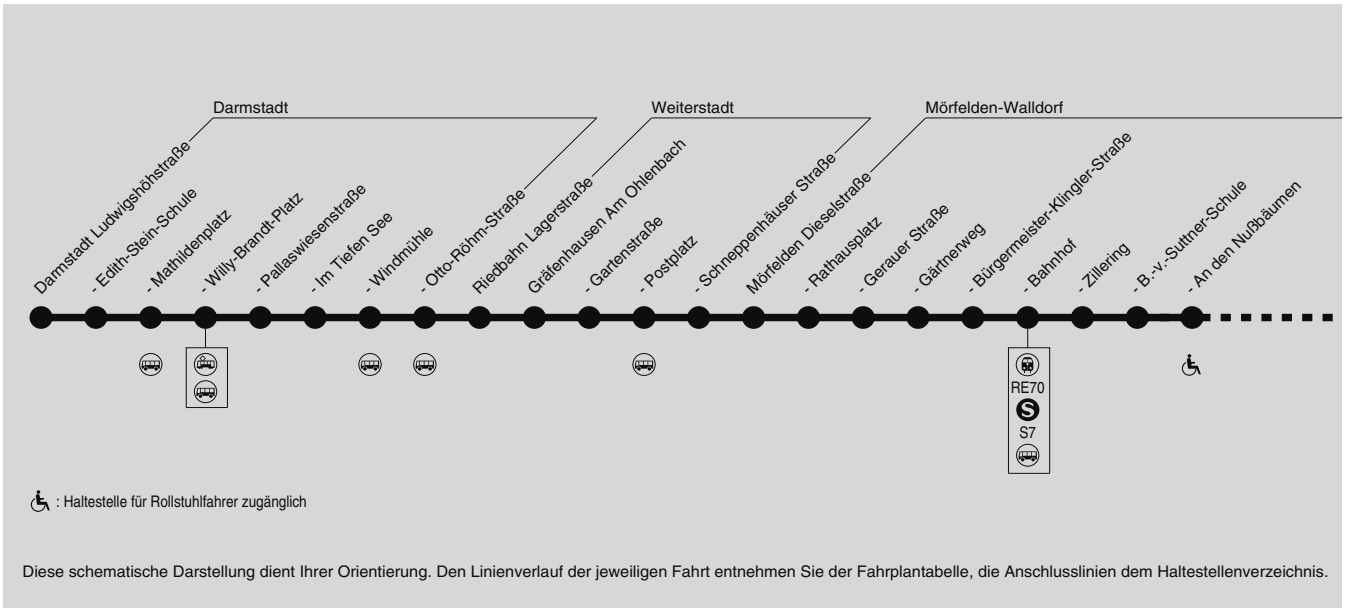

**751**

**Darmstadt → Mörfelden → Walldorf → Frankfurt Flughafen**

RMV-Servicetelefon: 069 / 24 24 80 24

Am 24.12. und 31.12. Verkehr wie Samstag

**751**

**Darmstadt → Mörfelden → Walldorf →  
Frankfurt Flughafen**