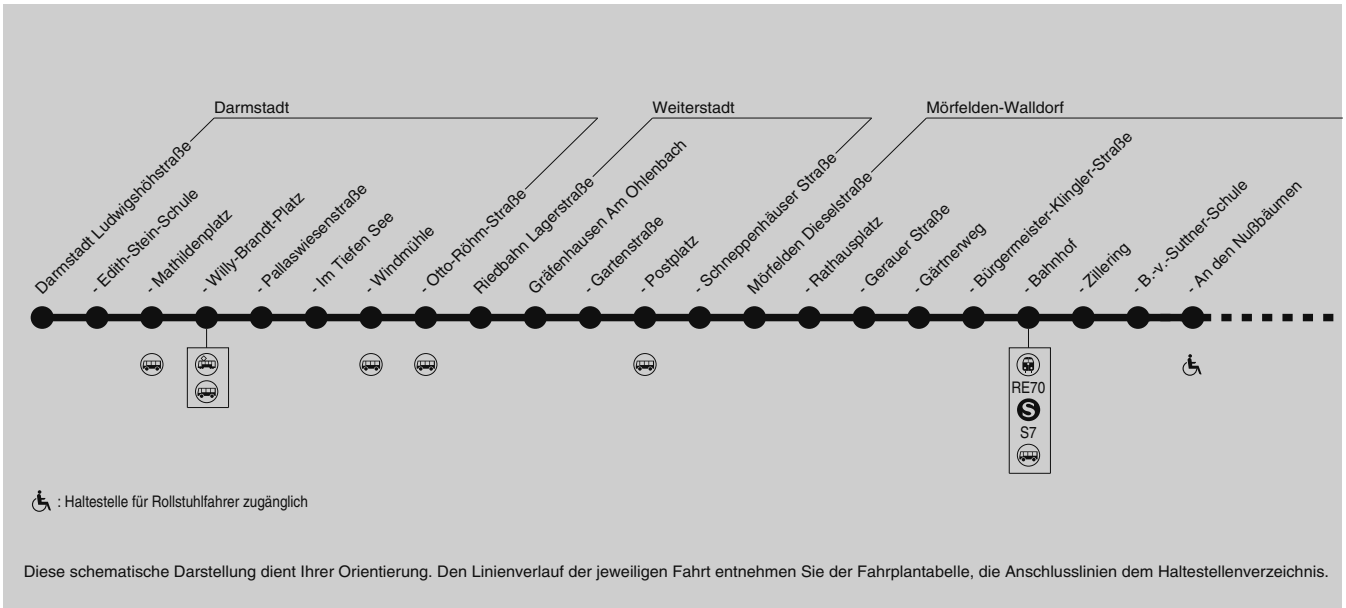

751

Darmstadt → Mörfelden → Walldorf → Frankfurt Flughafen

RMV-Servicetelefon: 069 / 24 24 80 24

751

Darmstadt → Mörfelden → Walldorf → Frankfurt Flughafen

BADEN-WÜRTTEMBERG RHEINLAND-PFALZ HESSEN

RMV-Servicetelefon: 069 / 24 24 80 24

Montag - Freitag

Table with columns for location, S, and F. Lists stops from Darmstadt Mathildensplatz to Flughafen Terminal 1 with departure times.

S = nur an Schultagen, nicht am 11.05. und 01.06.2018 F = nur an Ferientagen, auch am 11.05. und 01.06.2018

Montag - Freitag

Table with columns for location, F, S, F, S. Lists stops from Darmstadt Ludwigshöhstraße to Flughafen Terminal 1 with departure times.

S = nur an Schultagen, nicht am 11.05. und 01.06.2018 F = nur an Ferientagen, auch am 11.05. und 01.06.2018

751

Darmstadt → Mörfelden → Walldorf → Frankfurt Flughafen

RMV-Servicetelefon: 069 / 24 24 80 24

BADEN-WÜRTTEMBERG RHEINLAND-PFALZ HESSEN

Montag - Freitag

Samstag

Table with columns for routes and departure times for Monday-Friday and Saturday. Routes include Darmstadt Mathildenplatz, Willy-Brandt-Platz, Pallaswiesenstraße, etc.