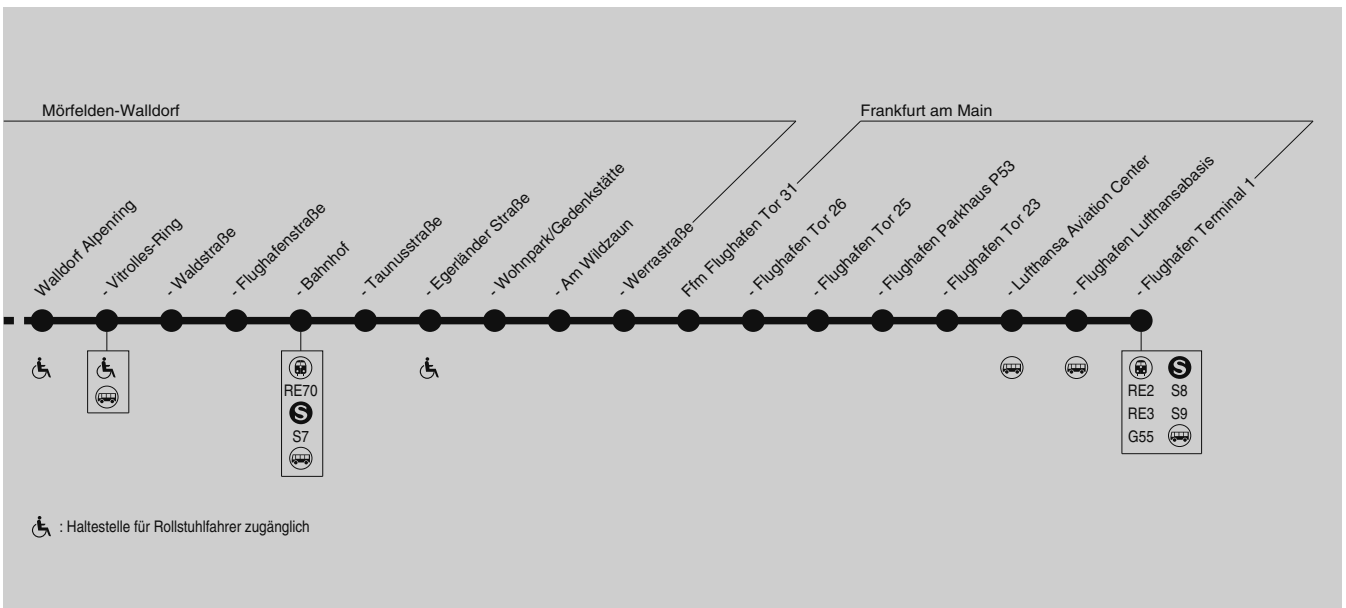

751

Darmstadt → Mörfelden → Walldorf → Frankfurt Flughafen

RMV-Servicetelefon: 069 / 24 24 80 24

751

Darmstadt → Mörfelden → Walldorf → Frankfurt Flughafen

BADEN-WÜRTTEMBERG RHEINLAND-PFALZ HESSEN

RMV-Servicetelefon: 069 / 24 24 80 24

Montag - Freitag

Table with columns for location, S, and F. Lists stops from Darmstadt Mathildensplatz to Flughafen Terminal 1 with departure times.

S = nur an Schultagen, nicht am 11.05. und 01.06.2018 F = nur an Ferientagen, auch am 11.05. und 01.06.2018

Montag - Freitag

Table with columns for location, F, S, F, S. Lists stops from Darmstadt Ludwigshöhstraße to Flughafen Terminal 1 with departure times.

S = nur an Schultagen, nicht am 11.05. und 01.06.2018 F = nur an Ferientagen, auch am 11.05. und 01.06.2018

751

Darmstadt → Mörfelden → Walldorf → Frankfurt Flughafen

RMV-Servicetelefon: 069 / 24 24 80 24

BADEN-WÜRTTEMBERG RHEINLAND-PFALZ HESSEN

Montag - Freitag

Samstag

Table with columns for routes and departure times for Monday-Friday and Saturday. Routes include Darmstadt Mathildenplatz, Willy-Brandt-Platz, Pallaswiesenstraße, etc.