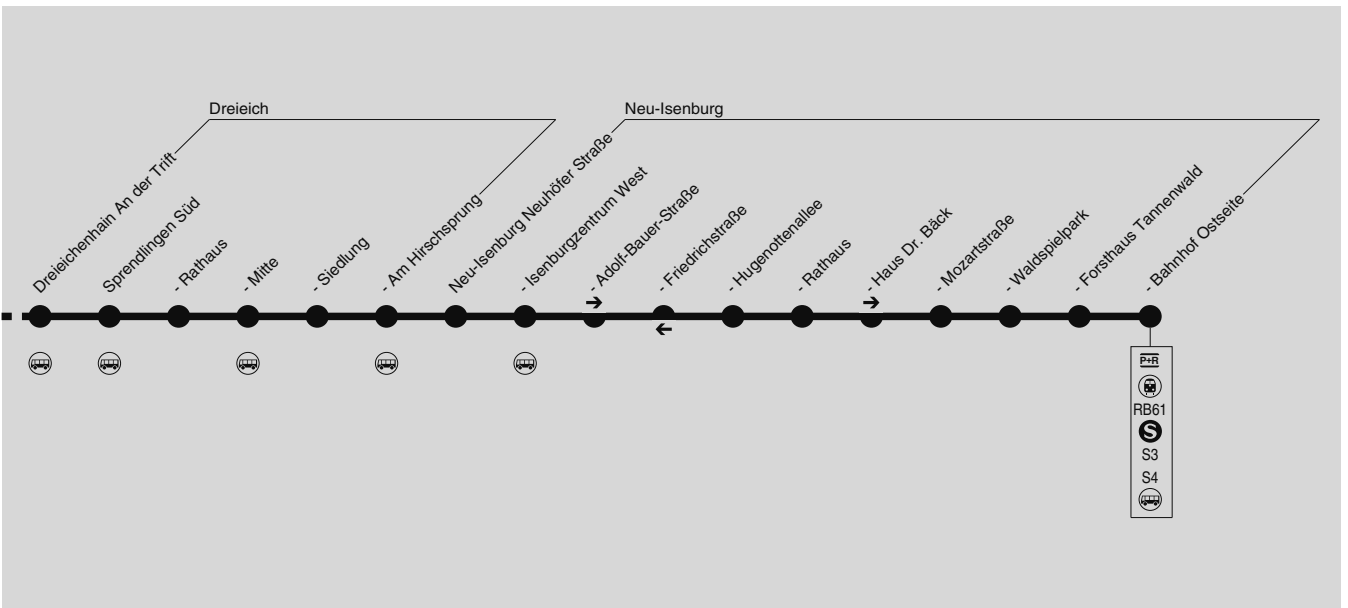

**663**

**Mörfelden Bahnhof → Langen → Sprendlingen →  
Neu-Isenburg Bahnhof**

RMV-Servicetelefon: 069 / 24 24 80 24

Am 24.12. und 31.12. Verkehr wie Samstag

663

Mörfelden Bahnhof → Langen → Sprendlingen →  
Neu-Isenburg Bahnhof

HST= Bis vrsl. Ende 2018 kann bei dieser Fahrt die Haltestelle "Mörfelder Landstraße" in Langen nicht bedient werden.

**663**

**Mörfelden Bahnhof → Langen → Sprendlingen →  
Neu-Isenburg Bahnhof**

RMV-Servicetelefon: 069 / 24 24 80 24

**HST** = Bis vrsl. Ende 2018 kann bei dieser Fahrt die Haltestelle "Mörfelder Landstraße" in Langen nicht bedient werden.

663

Neu-Isenburg Bahnhof → Sprendlingen →  
Langen → Mörfelden Bahnhof

RMV-Servicetelefon: 069 / 24 24 80 24

**HST** - Bis vrsl. Ende 2018 kann bei dieser Fahrt die Haltestelle "Mörfelder Landstraße" in Langen nicht bedient werden.