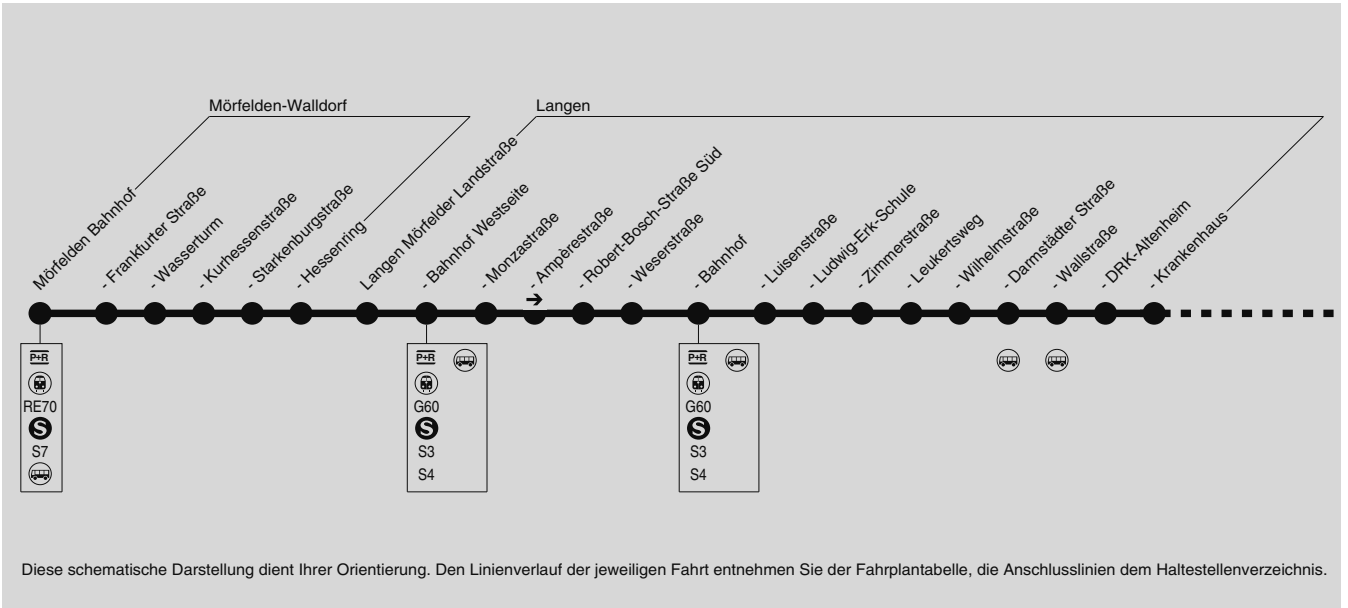

**663**

**Mörfelden Bahnhof → Langen → Sprendlingen →  
Neu-Isenburg Bahnhof**

RMV-Servicetelefon: 069 / 24 24 80 24

Am 24.12. und 31.12. Verkehr wie Samstag

663

Mörfelden Bahnhof → Langen → Sprendlingen →  
Neu-Isenburg Bahnhof