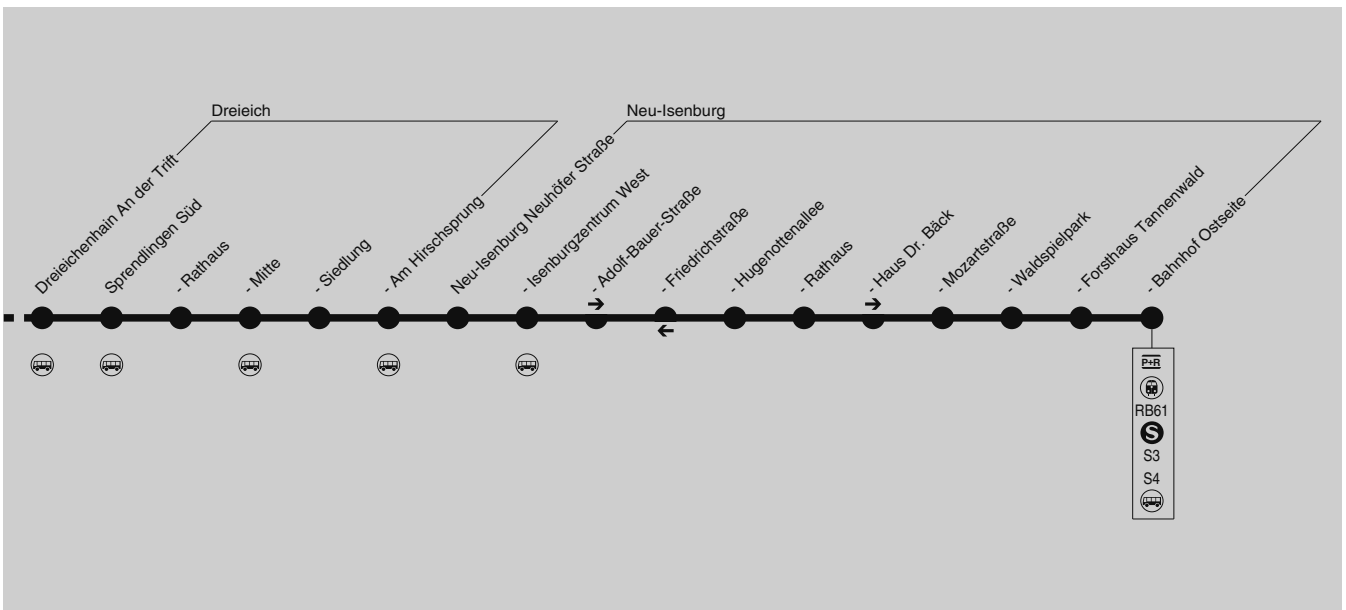

663

**Mörfelden Bahnhof → Langen → Sprendlingen →
Neu-Isenburg Bahnhof**

RMV-Servicetelefon: 069 / 24 24 80 24

Montag - Freitag

S9	S4	Frankfurt Hauptwache	ab	4.51	5.36	6.06	6.36	7.36	8.51	9.51	10.51	11.51	12.51	13.51	14.51	15.36	16.36	17.36	18.51	19.51	20.51	
S9	S4	Neu-Isenburg	an	5.04	5.49	6.19	6.49	7.49	9.04	10.04	11.04	12.04	13.04	14.04	15.04	15.49	16.49	17.49	19.04	20.04	21.04	
		Hinweise		HST	HST				HST	HST	HST	HST	HST	HST	HST				HST	HST	HST	
		Neu-Isenburg Bahnhof Ostseite 1		5.09	5.54	6.24	6.54	7.54	9.09	10.09	11.09	12.09	13.09	14.09	15.09	15.54	16.54	17.54	19.09	20.09	21.09	
		- Forsthaus Tannenwald		5.10	5.55	6.25	6.55	7.55	9.10	10.10	11.10	12.10	13.10	14.10	15.10	15.55	16.55	17.55	19.10	20.10	21.10	
		- Waldspielpark		5.11	5.56	6.26	6.56	7.56	9.11	10.11	11.11	12.11	13.11	14.11	15.11	15.56	16.56	17.56	19.11	20.11	21.11	
		- Mozartstraße		5.12	5.57	6.27	6.57	7.57	9.12	10.12	11.12	12.12	13.12	14.12	15.12	15.57	16.57	17.57	19.12	20.12	21.12	
		- Rathaus		5.13	5.58	6.28	6.58	7.58	9.13	10.13	11.13	12.13	13.13	14.13	15.13	15.58	16.58	17.58	19.13	20.13	21.13	
		- Hugenottenallee		5.14	5.59	6.29	6.59	7.59	9.14	10.14	11.14	12.14	13.14	14.14	15.14	15.59	16.59	17.59	19.14	20.14	21.14	
		- Friedrichstraße		5.16	6.01	6.31	7.01	8.01	9.16	10.16	11.16	12.16	13.16	14.16	15.16	16.01	17.01	18.01	19.16	20.16	21.16	
		- Isenburgzentrum West		5.19	6.05	6.35	7.05	8.05	9.20	10.20	11.20	12.20	13.20	14.20	15.20	16.05	17.05	18.05	19.20	20.19	21.19	
		- Neuhofer Straße		5.19	6.05	6.35	7.05	8.05	9.20	10.20	11.20	12.20	13.20	14.20	15.20	16.05	17.05	18.05	19.20	20.19	21.19	
		Sprendlingen Am Hirschsprung		5.21	6.07	6.37	7.07	8.07	9.22	10.22	11.22	12.22	13.22	14.22	15.22	16.07	17.07	18.07	19.22	20.21	21.21	
		- Siedlung		5.22	6.08	6.38	7.08	8.08	9.23	10.23	11.23	12.23	13.23	14.23	15.23	16.08	17.08	18.08	19.23	20.22	21.22	
		- Mitte		5.24	6.10	6.40	7.10	8.10	9.25	10.25	11.25	12.25	13.25	14.25	15.25	16.10	17.10	18.10	19.25	20.24	21.24	
		- Rathaus		5.27	6.13	6.43	7.13	8.13	9.28	10.28	11.28	12.28	13.28	14.28	15.28	16.13	17.13	18.13	19.28	20.27	21.27	
		- Süd		5.27	6.14	6.44	7.14	8.14	9.29	10.29	11.29	12.29	13.29	14.29	15.29	16.14	17.14	18.14	19.29	20.27	21.27	
		Dreieichenhain An der Trift		5.29	6.17	6.47	7.17	8.17	9.32	10.32	11.32	12.32	13.32	14.32	15.32	16.17	17.17	18.17	19.32	20.29	21.29	
		Langen Krankenhaus		5.30	6.18	6.48	7.18	8.18	9.33	10.33	11.33	12.33	13.33	14.33	15.33	16.18	17.18	18.18	19.33	20.30	21.30	
		- DRK-Altenheim		5.31	6.19	6.49	7.19	8.19	9.34	10.34	11.34	12.34	13.34	14.34	15.34	16.19	17.19	18.19	19.34	20.31	21.31	
		- Wallstraße		5.32	6.20	6.50	7.20	8.20	9.35	10.35	11.35	12.35	13.35	14.35	15.35	16.20	17.20	18.20	19.35	20.32	21.32	
		- Darmstädter Straße		5.35	6.10	6.24	6.54	7.24	8.24	9.39	10.39	11.39	12.39	13.39	14.39	15.39	16.24	17.24	18.24	19.39	20.35	21.35
		- Wilhelmstraße		5.35	6.10	6.25	6.55	7.25	8.25	9.39	10.39	11.39	12.39	13.39	14.39	15.39	16.25	17.25	18.25	19.39	20.35	21.35
		- Leukertsweg		5.36	6.11	6.26	6.56	7.26	8.26	9.40	10.40	11.40	12.40	13.40	14.40	15.40	16.26	17.26	18.26	19.40	20.36	21.36
		- Zimmerstraße		5.37	6.12	6.27	6.57	7.27	8.27	9.41	10.41	11.41	12.41	13.41	14.41	15.41	16.27	17.27	18.27	19.41	20.37	21.37
		- Ludwig-Erk-Schule		5.39	6.14	6.29	6.59	7.29	8.29	9.43	10.43	11.43	12.43	13.43	14.43	15.43	16.29	17.29	18.29	19.43	20.39	21.39
		- Luisenstraße		5.40	6.15	6.30	7.00	7.30	8.30	9.44	10.44	11.44	12.44	13.44	14.44	15.44	16.30	17.30	18.30	19.44	20.40	21.40
		- Bahnhof	an	5.42	6.17	6.32	7.02	7.32	8.32	9.46	10.46	11.46	12.46	13.46	14.46	15.46	16.32	17.32	18.32	19.46	20.42	21.42
		- Bahnhof	ab	5.47	6.17	6.39	7.09	7.39	8.39	9.47	10.47	11.47	12.47	13.47	14.47	15.47	16.39	17.39	18.39	19.47	20.46	21.46
		- Weserstraße				6.40	7.10	7.40	8.40							16.40	17.40	18.40				
		- Robert-Bosch-Straße Süd				6.42	7.12	7.42	8.42							16.42	17.42	18.42				
		- Monzastraße				6.44	7.14	7.44	8.44							16.44	17.44	18.44				
S9	S4	Frankfurt Hauptwache	ab		6.21	6.51	7.21	8.21								16.21	17.21	18.21				
S9	S4	Langen (Hess)	an		6.42	7.12	7.42	8.42								16.42	17.42	18.42				
		- Bahnhof Westseite	ab			6.46	7.16	7.46	8.46							16.46	17.46	18.46				
		- Mörfelder Landstraße		5.48	6.18	6.48	7.18	7.48	8.48	9.48	10.48	11.48	12.48	13.48	14.48	15.48	16.48	17.48	18.48	19.48	20.47	21.47
		Mörfelden Hessenring		5.55	6.25	6.53	7.23	7.53	8.53	9.55	10.55	11.55	12.55	13.55	14.55	15.55	16.53	17.53	18.53	19.55	20.54	21.54
		- Starkenburgstraße		5.56	6.26	6.54	7.24	7.54	8.54	9.56	10.56	11.56	12.56	13.56	14.56	15.56	16.54	17.54	18.54	19.56	20.55	21.55
		- Kurhessenstraße		5.58	6.28	6.56	7.26	7.56	8.56	9.58	10.58	11.58	12.58	13.58	14.58	15.58	16.56	17.56	18.56	19.58	20.57	21.57
		- Wasserturm		6.00	6.30	6.58	7.28	7.58	8.58	10.00	11.00	12.00	13.00	14.00	15.00	16.00	16.58	17.58	18.58	20.00	20.59	21.59
		- Frankfurter Straße		6.01	6.31	6.59	7.29	7.59	8.59	10.01	11.01	12.01	13.01	14.01	15.01	16.01	16.59	17.59	18.59	20.01	21.00	22.00
		- Bahnhof A	an	6.06	6.36	7.06	7.36	8.06	9.06	10.06	11.06	12.06	13.06	14.06	15.06	16.06	17.06	18.06	19.06	20.06	21.06	22.06
S7		Mörfelden	ab	6.15	6.45	7.15	7.45	8.15	9.15	10.15	11.15	12.15	13.15	14.15	15.15	16.15	17.15	18.15	19.15	20.15	21.15	22.15
S7		Frankfurt Hauptbahnhof	an	6.36	7.06	7.36	8.06	8.36	9.36	10.36	11.36	12.36	13.36	14.36	15.36	16.36	17.36	18.36	19.36	20.36	21.36	22.36
S7		Mörfelden	ab	6.16		7.16		8.16	9.16							17.16		18.16	19.16		21.09	22.11
S7		Riedstadt-Goddelau	an	6.31		7.31		8.31				13.31	14.35			17.31		19.31			21.25	22.33