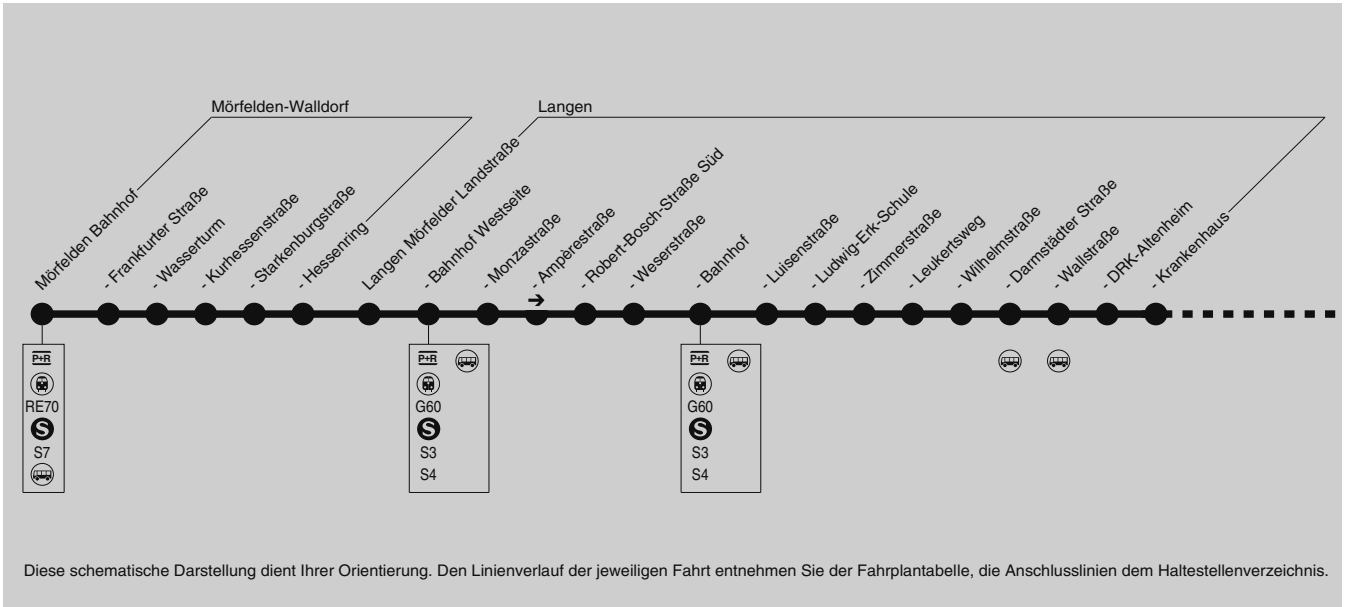

663

**Mörfelden Bahnhof → Langen → Sprendlingen →
Neu-Isenburg Bahnhof**

RMV-Servicetelefon: 069 / 24 24 80 24

Montag - Freitag

S9	S4	Frankfurt Hauptwache	ab	4.51	5.36	6.06	6.36	7.36	8.51	9.51	10.51	11.51	12.51	13.51	14.51	15.36	16.36	17.36	18.51	19.51	20.51	
S9	S4	Neu-Isenburg	an	5.04	5.49	6.19	6.49	7.49	9.04	10.04	11.04	12.04	13.04	14.04	15.04	15.49	16.49	17.49	19.04	20.04	21.04	
		Hinweise		HST	HST				HST	HST	HST	HST	HST	HST	HST				HST	HST	HST	
		Neu-Isenburg Bahnhof Ostseite 1		5.09	5.54	6.24	6.54	7.54	9.09	10.09	11.09	12.09	13.09	14.09	15.09	15.54	16.54	17.54	19.09	20.09	21.09	
		- Forsthaus Tannenwald		5.10	5.55	6.25	6.55	7.55	9.10	10.10	11.10	12.10	13.10	14.10	15.10	15.55	16.55	17.55	19.10	20.10	21.10	
		- Waldspielpark		5.11	5.56	6.26	6.56	7.56	9.11	10.11	11.11	12.11	13.11	14.11	15.11	15.56	16.56	17.56	19.11	20.11	21.11	
		- Mozartstraße		5.12	5.57	6.27	6.57	7.57	9.12	10.12	11.12	12.12	13.12	14.12	15.12	15.57	16.57	17.57	19.12	20.12	21.12	
		- Rathaus		5.13	5.58	6.28	6.58	7.58	9.13	10.13	11.13	12.13	13.13	14.13	15.13	15.58	16.58	17.58	19.13	20.13	21.13	
		- Hugenottenallee		5.14	5.59	6.29	6.59	7.59	9.14	10.14	11.14	12.14	13.14	14.14	15.14	15.59	16.59	17.59	19.14	20.14	21.14	
		- Friedrichstraße		5.16	6.01	6.31	7.01	8.01	9.16	10.16	11.16	12.16	13.16	14.16	15.16	16.01	17.01	18.01	19.16	20.16	21.16	
		- Isenburgzentrum West		5.19	6.05	6.35	7.05	8.05	9.20	10.20	11.20	12.20	13.20	14.20	15.20	16.05	17.05	18.05	19.20	20.19	21.19	
		- Neuhofer Straße		5.19	6.05	6.35	7.05	8.05	9.20	10.20	11.20	12.20	13.20	14.20	15.20	16.05	17.05	18.05	19.20	20.19	21.19	
		Sprendlingen Am Hirschsprung		5.21	6.07	6.37	7.07	8.07	9.22	10.22	11.22	12.22	13.22	14.22	15.22	16.07	17.07	18.07	19.22	20.21	21.21	
		- Siedlung		5.22	6.08	6.38	7.08	8.08	9.23	10.23	11.23	12.23	13.23	14.23	15.23	16.08	17.08	18.08	19.23	20.22	21.22	
		- Mitte		5.24	6.10	6.40	7.10	8.10	9.25	10.25	11.25	12.25	13.25	14.25	15.25	16.10	17.10	18.10	19.25	20.24	21.24	
		- Rathaus		5.27	6.13	6.43	7.13	8.13	9.28	10.28	11.28	12.28	13.28	14.28	15.28	16.13	17.13	18.13	19.28	20.27	21.27	
		- Süd		5.27	6.14	6.44	7.14	8.14	9.29	10.29	11.29	12.29	13.29	14.29	15.29	16.14	17.14	18.14	19.29	20.27	21.27	
		Dreieichenhain An der Trift		5.29	6.17	6.47	7.17	8.17	9.32	10.32	11.32	12.32	13.32	14.32	15.32	16.17	17.17	18.17	19.32	20.29	21.29	
		Langen Krankenhaus		5.30	6.18	6.48	7.18	8.18	9.33	10.33	11.33	12.33	13.33	14.33	15.33	16.18	17.18	18.18	19.33	20.30	21.30	
		- DRK-Altenheim		5.31	6.19	6.49	7.19	8.19	9.34	10.34	11.34	12.34	13.34	14.34	15.34	16.19	17.19	18.19	19.34	20.31	21.31	
		- Wallstraße		5.32	6.20	6.50	7.20	8.20	9.35	10.35	11.35	12.35	13.35	14.35	15.35	16.20	17.20	18.20	19.35	20.32	21.32	
		- Darmstädter Straße		5.35	6.10	6.24	6.54	7.24	8.24	9.39	10.39	11.39	12.39	13.39	14.39	15.39	16.24	17.24	18.24	19.39	20.35	21.35
		- Wilhelmstraße		5.35	6.10	6.25	6.55	7.25	8.25	9.39	10.39	11.39	12.39	13.39	14.39	15.39	16.25	17.25	18.25	19.39	20.35	21.35
		- Leukertsweg		5.36	6.11	6.26	6.56	7.26	8.26	9.40	10.40	11.40	12.40	13.40	14.40	15.40	16.26	17.26	18.26	19.40	20.36	21.36
		- Zimmerstraße		5.37	6.12	6.27	6.57	7.27	8.27	9.41	10.41	11.41	12.41	13.41	14.41	15.41	16.27	17.27	18.27	19.41	20.37	21.37
		- Ludwig-Erk-Schule		5.39	6.14	6.29	6.59	7.29	8.29	9.43	10.43	11.43	12.43	13.43	14.43	15.43	16.29	17.29	18.29	19.43	20.39	21.39
		- Luisenstraße		5.40	6.15	6.30	7.00	7.30	8.30	9.44	10.44	11.44	12.44	13.44	14.44	15.44	16.30	17.30	18.30	19.44	20.40	21.40
		- Bahnhof	an	5.42	6.17	6.32	7.02	7.32	8.32	9.46	10.46	11.46	12.46	13.46	14.46	15.46	16.32	17.32	18.32	19.46	20.42	21.42
		- Bahnhof	ab	5.47	6.17	6.39	7.09	7.39	8.39	9.47	10.47	11.47	12.47	13.47	14.47	15.47	16.39	17.39	18.39	19.47	20.46	21.46
		- Weserstraße				6.40	7.10	7.40	8.40							16.40	17.40	18.40				
		- Robert-Bosch-Straße Süd				6.42	7.12	7.42	8.42							16.42	17.42	18.42				
		- Monzastraße				6.44	7.14	7.44	8.44							16.44	17.44	18.44				
S9	S4	Frankfurt Hauptwache	ab		6.21	6.51	7.21	8.21								16.21	17.21	18.21				
S9	S4	Langen (Hess)	an		6.42	7.12	7.42	8.42								16.42	17.42	18.42				
		- Bahnhof Westseite	ab			6.46	7.16	7.46	8.46							16.46	17.46	18.46				
		- Mörfelder Landstraße		5.48	6.18	6.48	7.18	7.48	8.48	9.48	10.48	11.48	12.48	13.48	14.48	15.48	16.48	17.48	18.48	19.48	20.47	21.47
		Mörfelden Hessenring		5.55	6.25	6.53	7.23	7.53	8.53	9.55	10.55	11.55	12.55	13.55	14.55	15.55	16.53	17.53	18.53	19.55	20.54	21.54
		- Starkenburgstraße		5.56	6.26	6.54	7.24	7.54	8.54	9.56	10.56	11.56	12.56	13.56	14.56	15.56	16.54	17.54	18.54	19.56	20.55	21.55
		- Kurhessenstraße		5.58	6.28	6.56	7.26	7.56	8.56	9.58	10.58	11.58	12.58	13.58	14.58	15.58	16.56	17.56	18.56	19.58	20.57	21.57
		- Wasserturm		6.00	6.30	6.58	7.28	7.58	8.58	10.00	11.00	12.00	13.00	14.00	15.00	16.00	16.58	17.58	18.58	20.00	20.59	21.59
		- Frankfurter Straße		6.01	6.31	6.59	7.29	7.59	8.59	10.01	11.01	12.01	13.01	14.01	15.01	16.01	16.59	17.59	18.59	20.01	21.00	22.00
		- Bahnhof A	an	6.06	6.36	7.06	7.36	8.06	9.06	10.06	11.06	12.06	13.06	14.06	15.06	16.06	17.06	18.06	19.06	20.06	21.06	22.06
S7		Mörfelden	ab	6.15	6.45	7.15	7.45	8.15	9.15	10.15	11.15	12.15	13.15	14.15	15.15	16.15	17.15	18.15	19.15	20.15	21.15	22.15
S7		Frankfurt Hauptbahnhof	an	6.36	7.06	7.36	8.06	8.36	9.36	10.36	11.36	12.36	13.36	14.36	15.36	16.36	17.36	18.36	19.36	20.36	21.36	22.36
S7		Mörfelden	ab	6.16		7.16		8.16	9.16							17.16		18.16	19.16		21.09	22.11
S7		Riedstadt-Goddelau	an	6.31		7.31		8.31				13.31	14.35			17.31		19.31			21.25	22.33