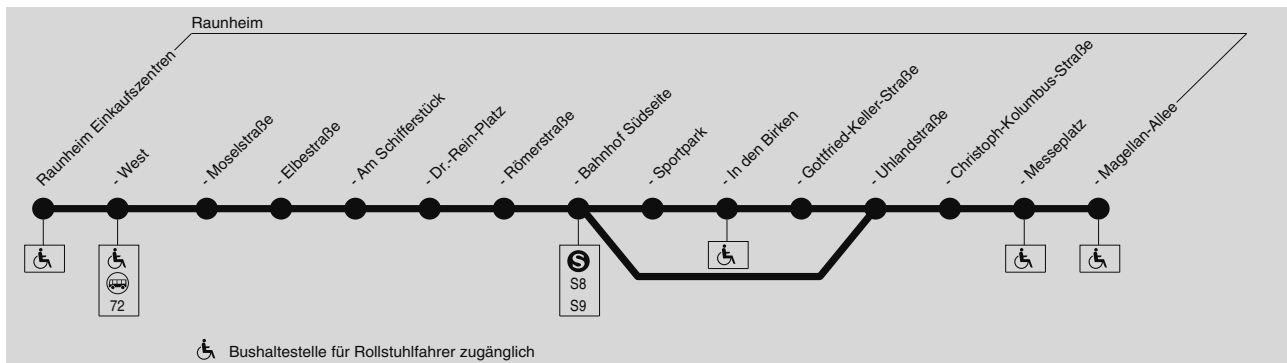

Niederflur-Kleinbus mit Rampe, begrenzte Fahrgastzahl, Fahrradmitnahme leider nicht möglich

79

**Raunheim Einkaufszentren → West → Bahnhof Südseite →
In den Birken → Magellan-Allee**

Verkehrsmanagementzentrale der LNVG Kreis Groß-Gerau, Tel.: (0 61 52) 93 27-10

Am 24.12. und 31.12. Verkehr wie Samstag

Montag - Freitag

	6.18	6.48	7.18	7.48	8.18	8.48	9.18	10.18	11.18	12.18	13.18	14.18
Raunheim Einkaufszentren												
72 Rüsselsheim Marktplatz	ab	5.58	6.28	6.58	7.28	7.58	8.28	8.58	9.58	10.58	11.58	12.58
72 Raunheim West	an	6.10	6.41	7.11	7.41	8.10	8.40	9.10	10.10	11.10	12.10	13.10
- West	ab	6.20	6.50	7.20	7.50	8.20	8.50	9.20	10.20	11.20	12.20	13.20
- Moselstraße		6.21	6.51	7.21	7.51	8.21	8.51	9.21	10.21	11.21	12.21	13.21
- Elbestraße		6.23	6.53	7.23	7.53	8.23	8.53	9.23	10.23	11.23	12.23	13.23
- Am Schifferstück		6.25	6.55	7.25	7.55	8.25	8.55	9.25	10.25	11.25	12.25	13.25
- Dr.-Rein-Platz		6.26	6.56	7.26	7.56	8.26	8.56	9.26	10.26	11.26	12.26	13.26
- Römerstraße		6.27	6.57	7.27	7.57	8.27	8.57	9.27	10.27	11.27	12.27	13.27
- Bahnhof Südseite B	an	6.29	6.59	7.29	7.59	8.29	8.59	9.29	10.29	11.29	12.29	13.29
S8 S9 Raunheim	ab	6.38	7.08	7.38	8.08	8.38	9.08	9.38	10.38	11.38	12.38	13.38
S8 S9 Mainz Hbf	an	6.55	7.25	7.55	8.25	8.55	9.25	9.55	10.55	11.55	12.55	13.55
S8 S9 Wiesbaden Hbf	an	7.10	7.40	8.10	8.40	9.10	9.40	10.10	11.10	12.10	13.10	14.10
S8 S9 Raunheim	ab	6.36	7.06	7.36	8.06	8.36	9.06	9.36	10.36	11.36	12.36	13.36
S8 S9 Frankfurt Hbf	an	6.58	7.28	7.58	8.28	8.58	9.28	9.58	10.58	11.58	12.58	13.58
S8 S9 Frankfurt Hbf	ab	5.17	5.32	5.47	6.02	6.17	6.32	6.47	7.02	7.17	7.32	7.47
S8 S9 Flughafen Regionalbf	ab	5.29	5.44	5.59	6.14	6.29	6.44	6.59	7.14	7.29	7.44	7.59
S8 S9 Raunheim	an	5.37	5.52	6.07	6.22	6.37	6.52	7.07	7.22	7.37	7.52	8.07
S8 S9 Wiesbaden Hbf	ab	5.11	5.19	5.41	5.49	6.11	6.19	6.41	6.49	7.11	7.19	7.41
S8 S9 Mainz Hbf	ab		5.33	6.03	6.33		7.03	7.33		8.03	8.33	
S8 S9 Raunheim	an	5.35	5.50	6.05	6.20	6.35	6.50	7.05	7.20	7.35	7.50	8.05
- Bahnhof Südseite B	ab	5.44	5.59	6.14	6.29	6.44	6.59	7.14	7.29	7.44	7.59	8.14
- Sportpark			6.31	7.01	7.31	8.01	8.31	9.01	9.31	10.31	11.31	12.31
- In den Birken			6.32	7.02	7.32	8.02	8.32	9.02	9.32	10.32	11.32	12.32
- Gottfried-Keller-Straße			6.33	7.03	7.33	8.03	8.33	9.03	9.33	10.33	11.33	12.33
- Uhlandstraße		5.46	6.01	6.16	6.34	6.46	7.04	7.16	7.34	7.46	8.04	8.16
- Christoph-Kolumbus-Straße		5.47	6.02	6.17	6.35	6.47	7.05	7.17	7.35	7.47	8.05	8.17
- Messeplatz		5.48	6.03	6.18	6.36	6.48	7.06	7.18	7.36	7.48	8.06	8.18
- Magellan-Allee		5.49	6.04	6.19	6.37	6.49	7.07	7.19	7.37	7.49	8.07	8.19