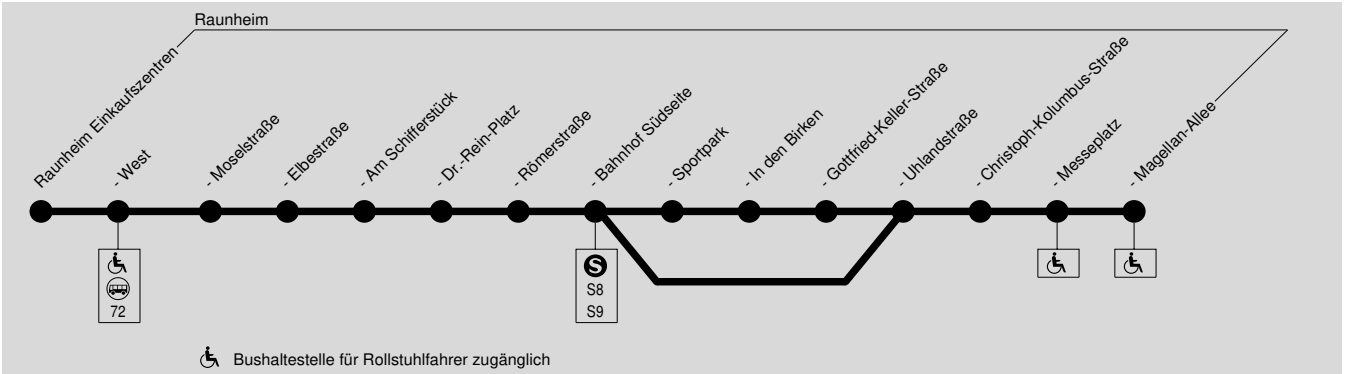

gültig ab 29.01.2018

79

**Raunheim Einkaufszentren → West → Bahnhof Südseite
In den Birken → Magellan-Allee**

Verkehrsmanagementzentrale der LNVG Kreis Groß-Gerau, Tel.: (0 61 52) 93 27 - 0

Niederflur-Kleinbus mit Rampe, begrenzte Fahrgastzahl, Fahrradmitnahme leider nicht möglich