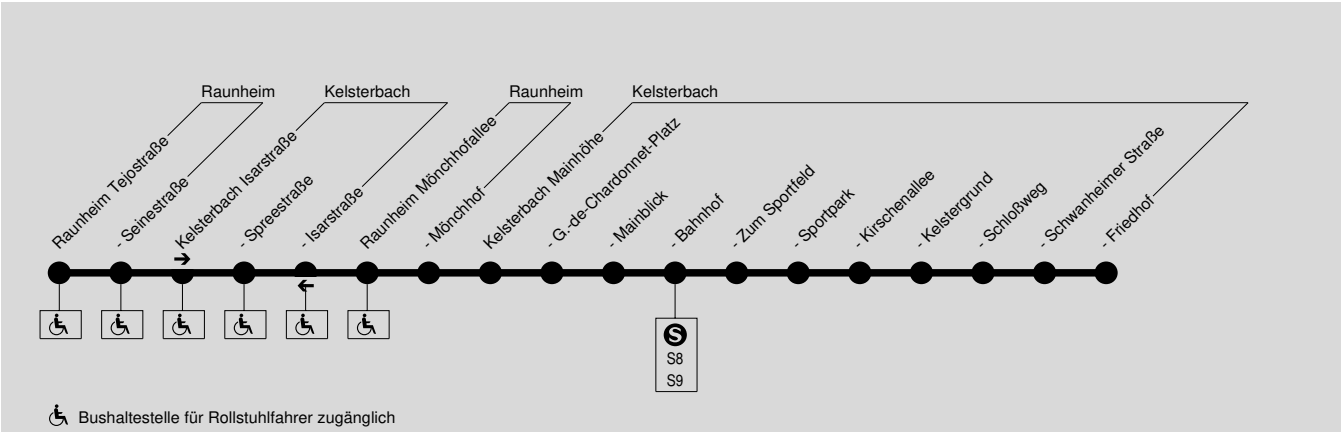

75

gültig ab 22.01.2018

Gewerbegebiet Mönchhof → Kelsterbach Bahnhof → Friedhof

Verkehrsmanagementzentrale der LNVG Kreis Groß-Gerau, Tel.: (0 61 52) 93 27 - 0

Bushaltestelle für Rollstuhlfahrer zugänglich

S = nur an Schultagen, nicht am 12.02., 11.05. F = nur an Ferientagen, auch am 12.02., und 01.06.2018 11.05. und 01.06.2018

**75**

gültig ab 22.01.2018

**Kelsterbach Friedhof → Bahnhof →
Gewerbegebiet Mönchhof**