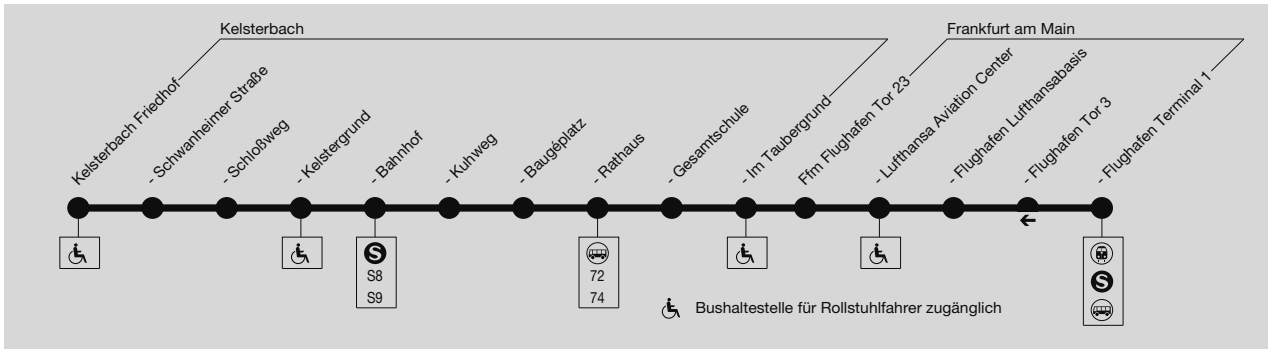

73

Kelsterbach Friedhof → Frankfurt Flughafen Terminal 1

Verkehrsmanagementzentrale der LNVG Kreis Groß-Gerau, Tel.: (0 61 52) 93 27-10

Am 24.12. und 31.12. Verkehr wie Samstag

Montag - Freitag

Kelsterbach Friedhof	3.36	4.36	5.36	6.36	7.36	8.36	9.36	10.36	11.36	12.36	13.36	14.36	15.36	16.36	17.36	18.36	19.36	20.36	21.36	22.36	
- Schwanheimer Straße	3.37	4.37	5.37	6.37	7.37	8.37	9.37	10.37	11.37	12.37	13.37	14.37	15.37	16.37	17.37	18.37	19.37	20.37	21.37	22.37	
- Schloßweg	3.39	4.39	5.39	6.39	7.39	8.39	9.39	10.39	11.39	12.39	13.39	14.39	15.39	16.39	17.39	18.39	19.39	20.39	21.39	22.39	
- Kelstergrund	3.40	4.40	5.40	6.40	7.40	8.40	9.40	10.40	11.40	12.40	13.40	14.40	15.40	16.40	17.40	18.40	19.40	20.40	21.40	22.40	
- Bahnhof A	3.43	4.43	5.43	6.43	7.43	8.43	9.43	10.43	11.43	12.43	13.43	14.43	15.43	16.43	17.43	18.43	19.43	20.43	21.43	22.43	
- Kuhweg	3.46	4.46	5.46	6.46	7.46	8.46	9.46	10.46	11.46	12.46	13.46	14.46	15.46	16.46	17.46	18.46	19.46	20.46	21.46	22.46	
- Baugéplatz	3.48	4.48	5.48	6.48	7.48	8.48	9.48	10.48	11.48	12.48	13.48	14.48	15.48	16.48	17.48	18.48	19.48	20.48	21.48	22.48	
- Rathaus	an	3.50	4.50	5.50	6.50	7.50	8.50	9.50	10.50	11.50	12.50	13.50	14.50	15.50	16.50	17.50	18.50	19.50	20.50	21.50	22.50
74 Kelsterbach Rathaus	ab						8.52	9.52	10.52	11.52	12.52	13.52	14.52	15.52	16.52	17.52	18.52	19.52			
74 Kelsterbach Niederhölle	an						9.03	10.03	11.03	12.03	13.03	14.03	15.03	16.03	17.03	18.03	19.03	20.03			
74 Kelsterbach Sportpark	ab						8.45	9.45	10.45	11.45	12.45	13.45	14.45	15.45	16.45	17.45	18.45	19.45			
74 Kelsterbach Rathaus	an						8.51	9.51	10.51	11.51	12.51	13.51	14.51	15.51	16.51	17.51	18.51	19.51			
- Rathaus	ab	3.51	4.51	5.51	6.51	7.51	8.51	9.51	10.51	11.51	12.51	13.51	14.51	15.51	16.51	17.51	18.51	19.51	20.51	21.51	22.51
- Gesamtschule	3.52	4.52	5.52	6.52	7.52	8.52	9.52	10.52	11.52	12.52	13.52	14.52	15.52	16.52	17.52	18.52	19.52	20.52	21.52	22.52	
- Im Taubengrund	3.55	4.55	5.55	6.55	7.55	8.55	9.55	10.55	11.55	12.55	13.55	14.55	15.55	16.55	17.55	18.55	19.55	20.55	21.55	22.55	
Ffm Flughafen Tor 23	3.57	4.57	5.57	6.57	7.57	8.57	9.57	10.57	11.57	12.57	13.57	14.57	15.57	16.57	17.57	18.57	19.57	20.57	21.57	22.57	
- Lufthansa Aviation Center	3.58	4.58	5.58	6.58	7.58	8.58	9.58	10.58	11.58	12.58	13.58	14.58	15.58	16.58	17.58	18.58	19.58	20.58	21.58	22.58	
- Flughafen Lufthansabasis	4.00	5.00	6.00	7.00	8.00	9.00	10.00	11.00	12.00	13.00	14.00	15.00	16.00	17.00	18.00	19.00	20.00	21.00	22.00	23.00	
- Flughafen Terminal 1	4.03	5.03	6.03	7.03	8.03	9.03	10.03	11.03	12.03	13.03	14.03	15.03	16.03	17.03	18.03	19.03	20.03	21.03	22.03	23.03	