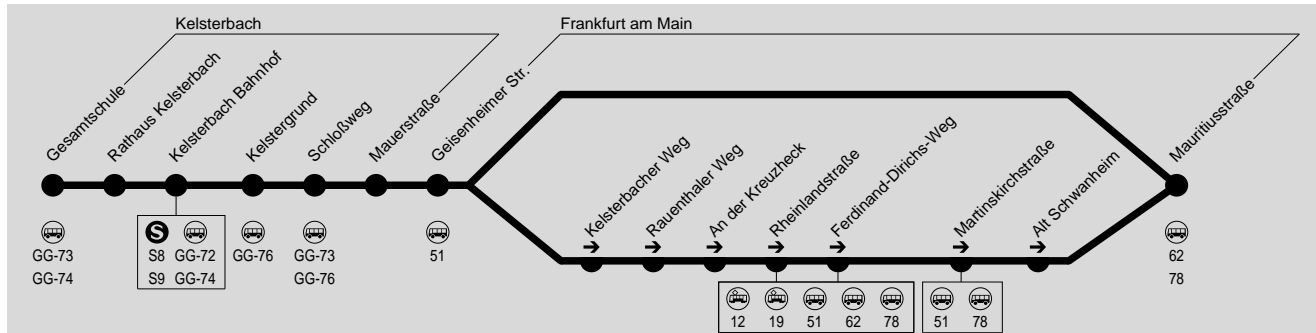

68

**Kelsterbach Gesamtschule → Frankfurt Schwanheim  
(→ Höchst Bahnhof)**

RMV-Servicetelefon, Tel.: (069) 24 24 80 24

Weihnachtsferien: 24.12.2017-13.01.2018; Osterferien: 26.03.-07.04.2018; Sommerferien: 25.06.-03.08.2018; Herbstferien: 01.10.-13.10.2018

Bewegliche Ferientage: 12.02., 13.02., 11.05. und 01.06.2018

Wegen umfangreicher Bauarbeiten am Busbahnhof Höchst (vgl. ab Herbst 2018) sind Fahrplanänderungen möglich. Bitte beachten Sie die Informationen an den Haltestellen und im Internet unter [www.rmv-fracfurt.de](http://www.rmv-fracfurt.de)