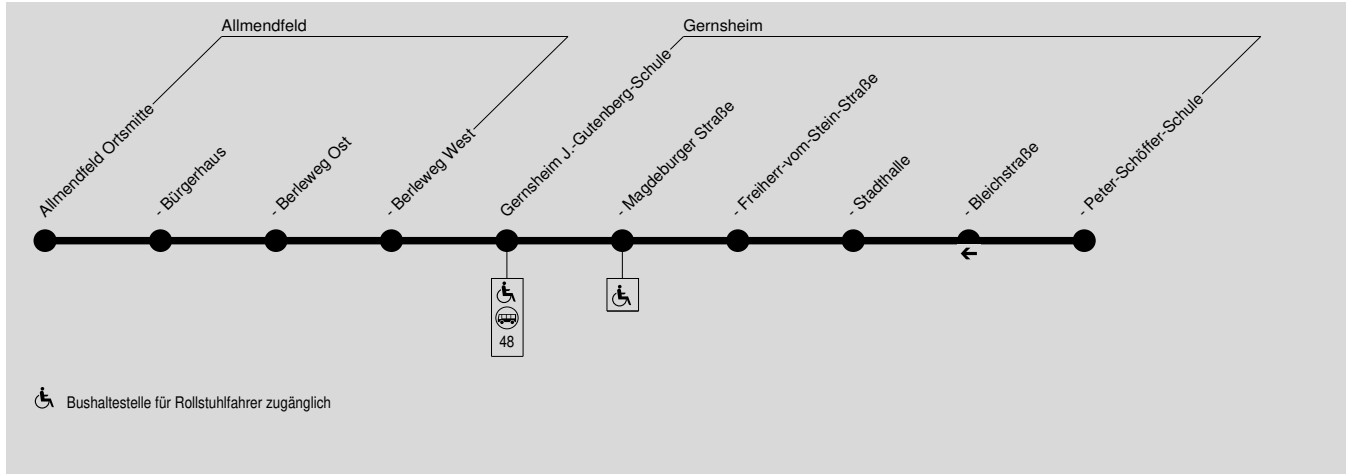

Fahrradmitnahme im AST leider nicht möglich

49

Allmendfeld → Gernsheim

Verkehrsmanagementzentrale der LNVG Kreis Groß-Gerau, Tel.: (0 61 52) 93 27-0

Mit dem AnrufSammelTaxi (AST) sind nur Fahrten zwischen Allmendfeld und Gernsheim bzw. umgekehrt möglich; Fahrten innerhalb der Stadtteile sind nicht erlaubt!