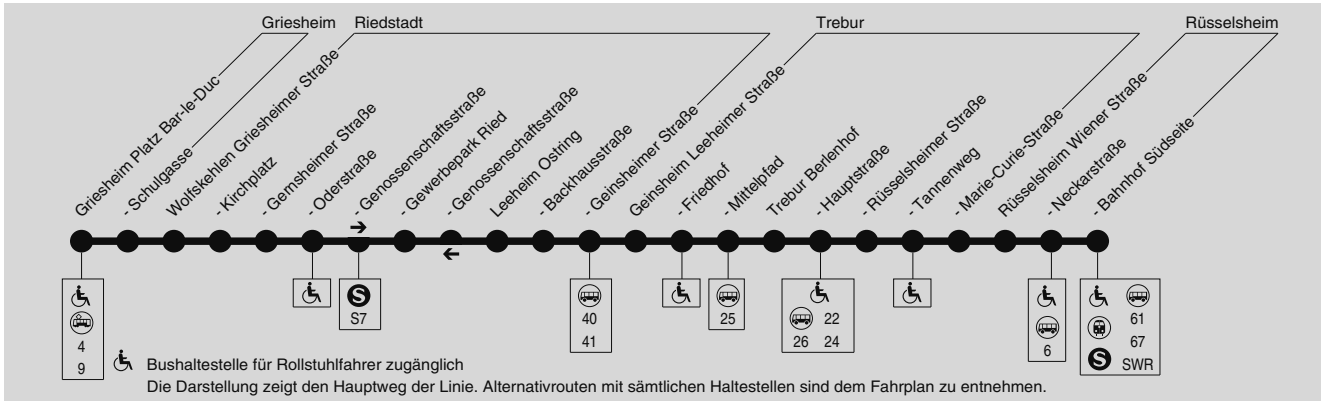

46

Griesheim → Wolfskehlen → Leeheim → Geinsheim → Trebur → Rüsselsheim

Verkehrsmanagementzentrale der LNVG Kreis Groß-Gerau, Tel.: (0 61 52) 93 27-10

Montag - Freitag

Verkehrsbeschränkung	Sd																			
9 Darmstadt Luisenplatz	ab	5.18	6.11	6.26	7.26	8.26	10.26	12.26	13.26	14.26	15.26	16.26	17.26	18.26	19.26	20.26				
9 Darmstadt TZ Rhein Main	ab	5.24	6.17	6.32	7.32	8.32	10.32	12.32	13.32	14.32	15.32	16.32	17.32	18.32	19.32	20.32				
9 Griesheim Platz Bar-le-Duc	an	5.36	6.29	6.44	7.44	8.44	10.44	12.44	13.44	14.44	15.44	16.44	17.44	18.44	19.44	20.44				
Verkehrsbeschränkung	S F																			
Griesheim Platz Bar-le-Duc	ab	5.43	6.41	6.48	7.48	8.48	10.48	12.48	13.48	14.48	15.48	16.48	17.48	18.48	19.48	20.48				
- Schulgasse		5.45	6.43	6.50	7.50	8.50	10.50	12.50	13.50	14.50	15.50	16.50	17.50	18.50	19.50	20.50				
Wolfskehlen Griesheimer Straße		5.48	6.46	6.53	7.53	8.53	10.53	12.53	13.53	14.53	15.53	16.53	17.53	18.53	19.53	20.53				
- Kirchplatz		5.49	6.47	6.54	7.54	8.54	10.54	12.54	13.54	14.54	15.54	16.54	17.54	18.54	19.54	20.54				
- Gernsheimer Straße		5.50	6.48	6.55	7.55	8.55	10.55	12.55	13.55	14.55	15.55	16.55	17.55	18.55	19.55	20.55				
- Oderstraße		5.51	6.49	6.56	7.56	8.56	10.56	12.56	13.56	14.56	15.56	16.56	17.56	18.56	19.56	20.56				
- Genossenschaftsstraße		5.56	6.55	7.01	8.01	9.01	11.01	13.01	14.01	15.01	16.01	17.01	18.01	19.01	20.01	21.01				
- Gewerbepark Ried		5.57	6.56	7.02	8.02	9.02	11.02	13.02	14.02	15.02	16.02	17.02	18.02	19.02	20.02	21.02				
Leeheim Ostring	4.01	5.01	6.01	7.00	7.06	8.06	9.06	11.06	13.06	14.06	15.06	16.06	17.06	18.06	19.06	20.06	21.06			
- Backhausstraße	4.02	5.02	6.02	7.01	7.07	8.07	9.07	11.07	13.07	14.07	15.07	16.07	17.07	18.07	19.07	20.07	21.07			
- Geinsheimer Straße	4.04	5.04	6.04	7.03	7.09	8.09	9.09	11.09	13.09	14.09	15.09	16.09	17.09	18.09	19.09	20.09	21.09			
Geinsheim Leeheimer Straße	4.07	5.07	6.07	7.06	7.12	8.12	9.12	11.12	13.12	14.12	15.12	16.12	17.12	18.12	19.12	20.12	21.12			
- Friedhof	4.09	4.39	5.09	5.39	6.09	6.39	7.09	7.14	8.14	9.14	11.14	13.14	14.14	15.14	16.14	17.14	18.14	19.14	20.14	21.14
- Mittelpfad	4.11	4.41	5.11	5.41	6.11	6.41	7.11	7.16	8.16	9.16	11.16	13.16	14.16	15.16	16.16	17.16	18.16	19.16	20.16	21.16
Trebur Berlenhof	4.14	4.44	5.14	5.44	6.14	6.44	7.14	7.19	8.19			14.19	15.19	16.19	17.19	18.19	19.19			
- Hauptstraße	4.17	4.47	5.17	5.47	6.17	6.47	7.17	7.22	8.22			14.22	15.22	16.22	17.22	18.22	19.22			
- Rüsselsheimer Straße	4.19	4.49	5.19	5.49	6.19	6.49	7.19	7.24	8.24			14.24	15.24	16.24	17.24	18.24	19.24			
- Tannenweg	4.20	4.50	5.20	5.50	6.20	6.50	7.21	7.25	8.25			14.25	15.25	16.25	17.25	18.25	19.25			
- Marie-Curie-Straße	4.22	4.52	5.22	5.52	6.22	6.52	7.23	7.27	8.27			14.27	15.27	16.27	17.27	18.27	19.27			
Rüsselsheim Wiener Straße	4.29	4.59	5.29	5.59	6.29	6.59	7.33	7.34	8.34			14.34	15.34	16.34	17.34	18.34	19.34			
- Neckarstraße	4.31	5.01	5.31	6.01	6.31	7.01	7.35	7.36	8.36			14.36	15.36	16.36	17.36	18.36	19.36			
- Bahnhof Südseite	an	4.33	5.03	5.33	6.03	6.33	7.03	7.39	7.38	8.38			14.38	15.38	16.38	17.38	18.38	19.38		
S8/RE2/3 Rüsselsheim	ab	5.11	5.41	6.11	6.41	7.11	7.47	7.47	8.47			14.47	15.47	16.47	17.47	18.47	19.47			
S8/RE2/3 Mainz Hbf	an	5.25	5.55	6.25	6.55	7.25	7.58	7.58	8.58			14.58	15.58	16.58	17.58	18.58	19.58			
S3 Rüsselsheim	ab	4.48	5.18	5.48	6.18	6.48	7.18	7.48	8.48			14.48	15.48	16.48	17.48	18.48	19.48			
S3 Flughafen Regionalbf	an	4.59	5.30	6.00	6.30	7.00	7.30	8.00	9.00			15.00	16.00	17.00	18.00	19.00	20.00			
S3 Frankfurt Hauptbahnhof	an	5.13	5.43	6.13	6.43	7.13	7.43	8.13	9.13			15.13	16.13	17.13	18.13	19.13	20.13			