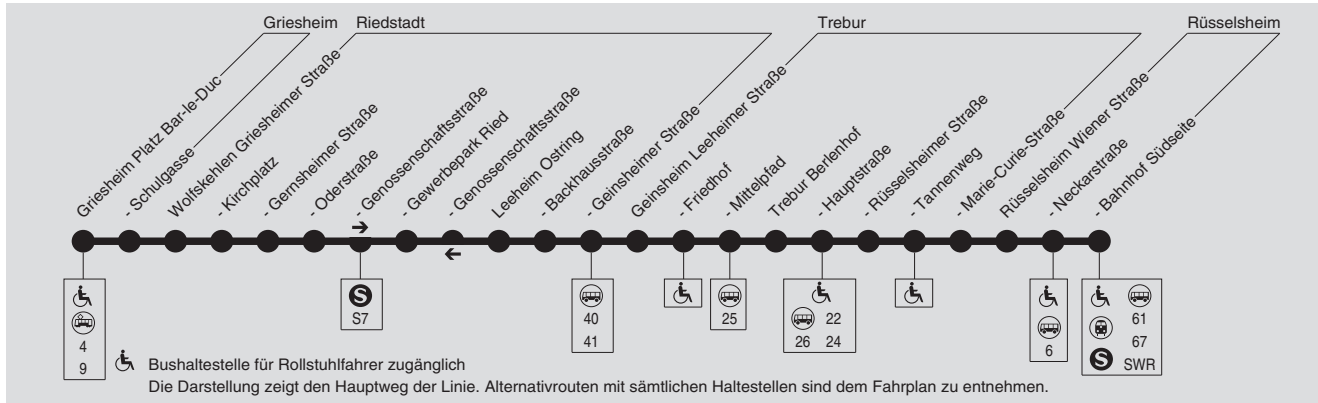

46

Griesheim → Wolfskehlen → Leeheim → Geinsheim → Trebur → Rüsselsheim

Verkehrsmanagementzentrale der LNVG Kreis Groß-Gerau, Tel.: (0 61 52) 93 27-0

Montag - Freitag

Verkehrsbeschränkung	Sd																				
9 Darmstadt Luisenplatz ab	5.18	6.11	6.26	7.26	8.26	10.26	12.26	13.26	14.26	15.26	16.26	17.26	18.26	19.26	20.26						
9 Darmstadt TZ Rhein Main ab	5.24	6.17	6.32	7.32	8.32	10.32	12.32	13.32	14.32	15.32	16.32	17.32	18.32	19.32	20.32						
9 Griesheim Platz Bar-le-Duc an	5.36	6.29	6.44	7.44	8.44	10.44	12.44	13.44	14.44	15.44	16.44	17.44	18.44	19.44	20.44						
Verkehrsbeschränkung	S	F																			
Griesheim Platz Bar-le-Duc ab	5.46	6.41	6.48	7.48	8.48	10.48	12.48	13.48	14.48	15.48	16.48	17.48	18.48	19.48	20.48						
- Schulgasse	5.48	6.43	6.50	7.50	8.50	10.50	12.50	13.50	14.50	15.50	16.50	17.50	18.50	19.50	20.50						
Wolfskehlen Griesheimer Straße	5.51	6.46	6.53	7.53	8.53	10.53	12.53	13.53	14.53	15.53	16.53	17.53	18.53	19.53	20.53						
- Kirchplatz	5.52	6.47	6.54	7.54	8.54	10.54	12.54	13.54	14.54	15.54	16.54	17.54	18.54	19.54	20.54						
- Gernsheimer Straße	5.53	6.48	6.55	7.55	8.55	10.55	12.55	13.55	14.55	15.55	16.55	17.55	18.55	19.55	20.55						
- Oderstraße	5.54	6.49	6.56	7.56	8.56	10.56	12.56	13.56	14.56	15.56	16.56	17.56	18.56	19.56	20.56						
- Genossenschaftsstraße	5.59	6.55	7.01	8.01	9.01	11.01	13.01	14.01	15.01	16.01	17.01	18.01	19.01	20.01	21.01						
- Gewerbepark Ried	6.00	6.56	7.02	8.02	9.02	11.02	13.02	14.02	15.02	16.02	17.02	18.02	19.02	20.02	21.02						
Leeheim Ostring	5.04	6.04	7.00	8.06	9.06	11.06	13.06	14.06	15.06	16.06	17.06	18.06	19.06	20.06	21.06						
- Backhausstraße	5.05	6.05	7.01	8.07	9.07	11.07	13.07	14.07	15.07	16.07	17.07	18.07	19.07	20.07	21.07						
- Geinsheimer Straße	5.07	6.07	7.03	8.09	9.09	11.09	13.09	14.09	15.09	16.09	17.09	18.09	19.09	20.09	21.09						
Geinsheim Leeheimer Straße	5.10	6.10	7.06	8.12	9.12	11.12	13.12	14.12	15.12	16.12	17.12	18.12	19.12	20.12	21.12						
- Friedhof	5.12	6.12	6.39	7.09	8.14	9.14	11.14	13.14	14.14	15.14	16.14	17.14	18.14	19.14	20.14	21.14					
- Mittelpfad	5.14	6.14	6.41	7.11	8.16	9.16	11.16	13.16	14.16	15.16	16.16	17.16	18.16	19.16	20.16	21.16					
Trebur Berlenhof	5.17	6.17	6.44	7.14	8.19											14.19	15.19	16.19	17.19	18.19	19.19
- Hauptstraße	5.20	6.20	6.47	7.17	8.22											14.22	15.22	16.22	17.22	18.22	19.22
- Rüsselsheimer Straße	5.22	6.22	6.49	7.19	8.24											14.24	15.24	16.24	17.24	18.24	19.24
- Tannenweg	5.23	6.23	6.50	7.21	8.25											14.25	15.25	16.25	17.25	18.25	19.25
- Marie-Curie-Straße	5.25	6.25	6.52	7.23	8.27											14.27	15.27	16.27	17.27	18.27	19.27
Rüsselsheim Wiener Straße	5.32	6.32	6.59	7.33	8.34											14.34	15.34	16.34	17.34	18.34	19.34
- Neckarstraße	5.34	6.34	7.01	7.35	8.36											14.36	15.36	16.36	17.36	18.36	19.36
- Bahnhof Südseite an	5.36	6.36	7.03	7.39	8.38											14.38	15.38	16.38	17.38	18.38	19.38
S8/RE2/3 Rüsselsheim ab	5.41	6.41	7.11	7.47	8.47											14.47	15.47	16.47	17.47	18.47	
S8/RE2/3 Mainz Hbf an	5.55	6.55	7.25	7.58	8.58											14.58	15.58	16.58	17.58	18.58	
S8 S9 Rüsselsheim ab	5.48	6.48	7.18	7.48	8.48											14.48	15.48	16.48	17.48	18.48	19.48
S8 S9 Frankfurt Hauptbahnhof an	6.13	7.13	7.43	8.13	9.13											15.13	16.13	17.13	18.13	19.13	20.13