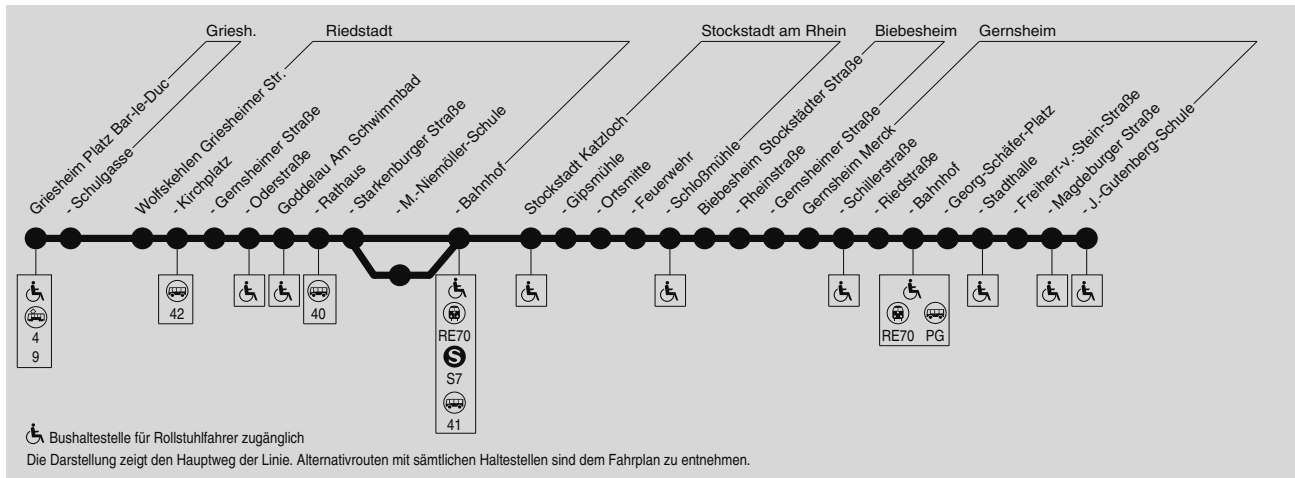

45

(Darmstadt →) Griesheim → Wolfskehlen → Goddelau → Stockstadt → Biebesheim → Gernsheim

Verkehrsmanagementzentrale der LNVG Kreis Groß-Gerau, Tel.: (0 61 52) 93 27-10

Am 24.12. und 31.12. Verkehr wie Samstag

Sd = nur an Schultagen, auch am 04.03., 05.03., F = nur an Ferientagen, auch am 04.03., 05.03., S = nur an Schultagen, nicht am 04.03., 05.03., 31.05. und 21.06.2019

45

(Darmstadt →) Griesheim → Wolfskehlen → Goddelau → Stockstadt → Biebesheim → Gernsheim

Verkehrsmanagementzentrale der LNVG Kreis Groß-Gerau, Tel.: (0 61 52) 93 27-10

Am 24.12. und 31.12. Verkehr wie Samstag

Samstag

Table with 23 columns (times) and 35 rows (stops) for Saturday service.

Sonn- und Feiertag

Table with 23 columns (times) and 35 rows (stops) for Sunday and public holidays service.

45

Gernsheim → Biebesheim → Stockstadt → Goddelau → Wolfskehlen → Griesheim (→ Darmstadt)

Verkehrsmanagementzentrale der LNVG Kreis Groß-Gerau, Tel.: (0 61 52) 93 27-10