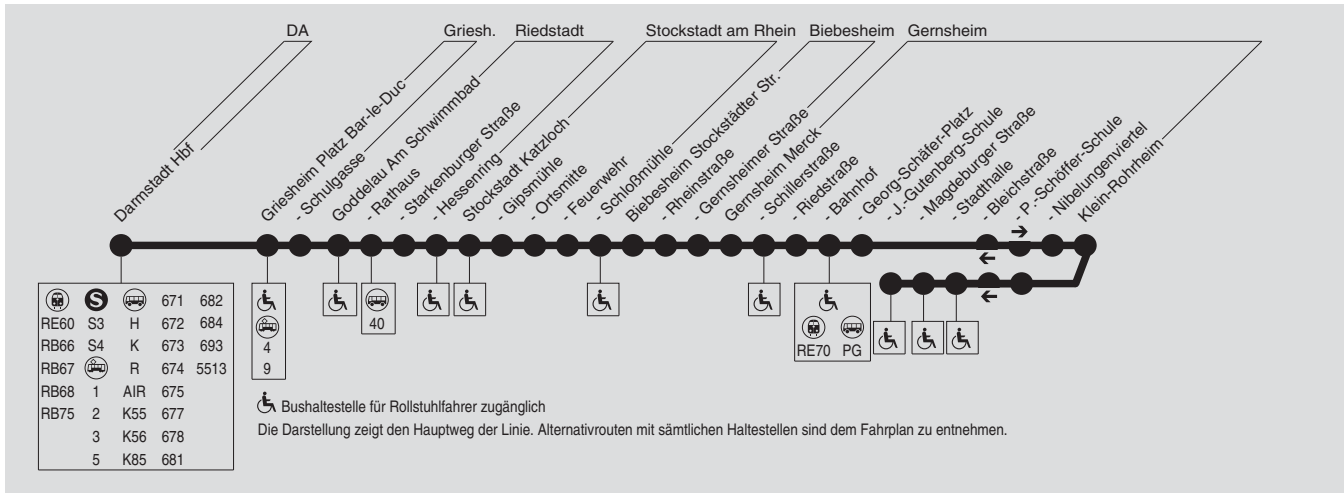

44

(Darmstadt →) Griesheim → Goddelau → Stockstadt → Biebesheim → Gernsheim → Klein-Rohrheim

Verkehrsmanagementzentrale der LNVG Kreis Groß-Gerau, Tel.: (0 61 52) 93 27-0

Montag - Freitag

Verkehrsbeschränkung	S	S	S	S	F	S				
Darmstadt Hauptbahnhof Pl.11							16.23	17.23	18.23	
9 Darmstadt Luisenplatz ab	5.11	6.11	8.11		14.11	14.11	15.11	16.11	17.11	18.11
9 Darmstadt TZ Rhein Main ab	5.17	6.17	8.17		14.17	14.17	15.17	16.17	17.17	18.17
9 Griesheim Platz Bar-le-Duc an	5.29	6.29	8.29		14.29	14.29	15.29	16.29	17.29	18.29
Griesheim Platz Bar-le-Duc ab	5.34	6.34	8.34		14.34	14.34	15.34	16.34	17.34	18.34
- Schulgasse	5.36	6.36	8.36		14.36	14.36	15.36	16.36	17.36	18.36
Goddelau Am Schwimmbad	5.40	6.40	8.40		14.40	14.40	15.40	16.40	17.40	18.40
- Rathaus B	5.41	6.41	8.41		14.41	14.41	15.41	16.41	17.41	18.41
- Starkenburger Straße B	5.42	6.42	8.42		14.42	14.42	15.42	16.42	17.42	18.42
- Hessenring	5.43	6.43	8.43		14.43	14.43	15.43	16.43	17.43	18.43
Stockstadt Katzloch	5.45	6.45	8.45		14.45	14.45	15.45	16.45	17.45	18.45
- Gipsmühle	5.46	6.46	8.46		14.46	14.46	15.46	16.46	17.46	18.46
- Ortsmitte	5.48	6.48	8.48		14.48	14.48	15.48	16.48	17.48	18.48
- Feuerwehr	5.50	6.50	8.50		14.50	14.50	15.50	16.50	17.50	18.50
- Schloßmühle	5.51	6.51	8.51		14.51	14.51	15.51	16.51	17.51	18.51
Biebesheim Stockstädter Str.	5.53	6.53	8.53		14.53	14.53	15.53	16.53	17.53	18.53
- Rheinstraße	5.54	6.54	8.54		14.54	14.54	15.54	16.54	17.54	18.54
- Gernsheimer Straße	5.56	6.56	8.56		14.56	14.56	15.56	16.56	17.56	18.56
Gernsheim Merck	5.58	6.58	8.58		14.58	14.58	15.58	16.58	17.58	18.58
- Schillerstraße	6.00	7.00	9.00		15.00	15.00	16.00	17.00	18.00	19.00
- Riedstraße	6.01	7.01	9.01		15.01	15.01	16.01	17.01	18.01	19.01
- Bahnhof B	6.02	7.02	9.02		15.02	15.02	16.02	17.02	18.02	19.02
- Georg-Schäfer-Platz	6.04	7.04	9.04		15.04	15.04	16.04	17.04	18.04	19.04
- Johannes-Gutenberg-Schule			12.02	12.52	14.22		15.12			
- Magdeburger Straße			12.03	12.53	14.23		15.13			
- Stadthalle			12.05	12.55	14.25		15.15			
- Peter-Schöffers-Schule	6.05	7.05	9.05	12.07	12.57	14.27	15.05	15.17	16.05	17.05
- Nibelungenviertel	6.06	7.06	9.06	12.08	12.58	14.28	15.06	15.18	16.06	17.06
Klein-Rohrheim	6.09	7.09	9.09	12.10	13.00	14.30	15.09	15.20	16.09	17.09