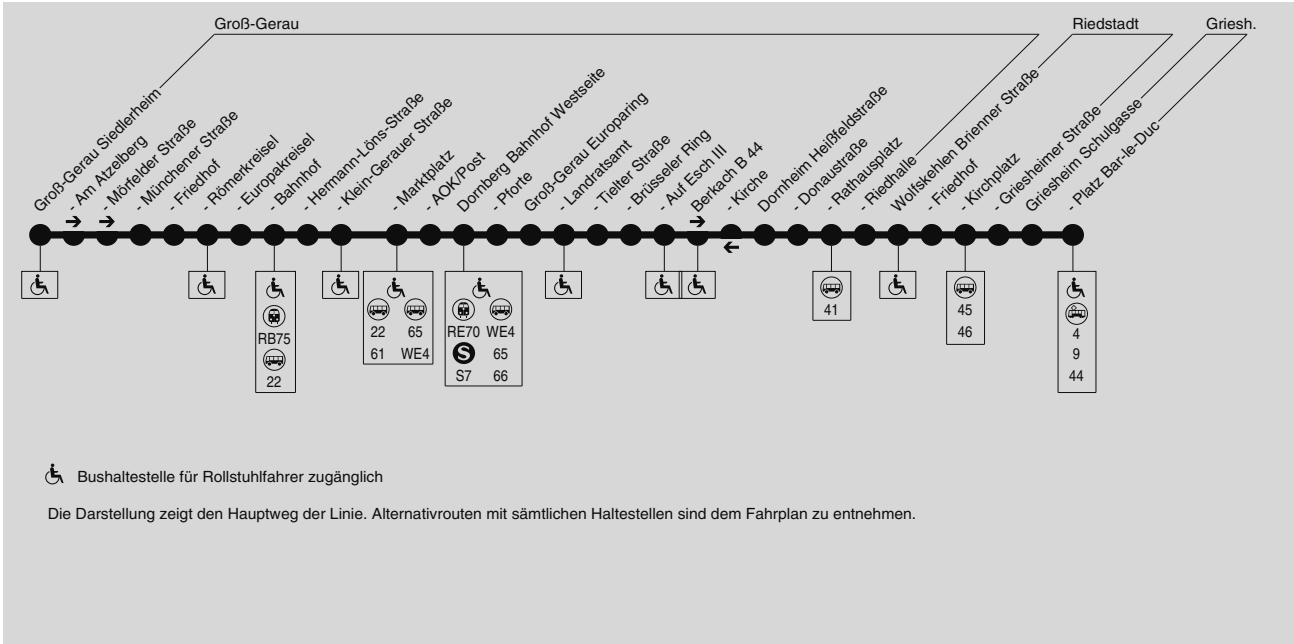

42

Groß-Gerau → Dornheim → Wolfskehlen → Griesheim

Verkehrsmanagementzentrale der LNVG Kreis Groß-Gerau, Tel.: (0 61 52) 93 27-10

Am 24.12. und 31.12. Verkehr wie Samstag

Bushaltestelle für Rollstuhlfahrer zugänglich