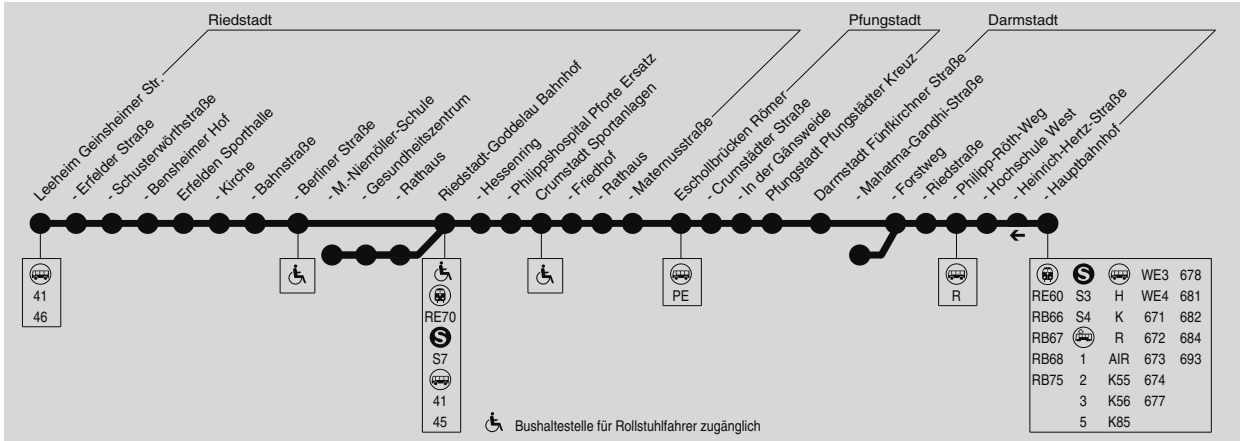

Büchnerlinie - auf den Spuren Georg Büchners und seiner Familie

40

Leeheim → Erfelden → Goddelau → Crumstadt →
Eschollbrücken → Darmstadt

Verkehrsmanagementzentrale der LNVG Kreis Groß-Gerau, Tel.: (0 61 52) 93 27-10

Am 24.12. und 31.12. Verkehr wie Samstag

Montag - Freitag