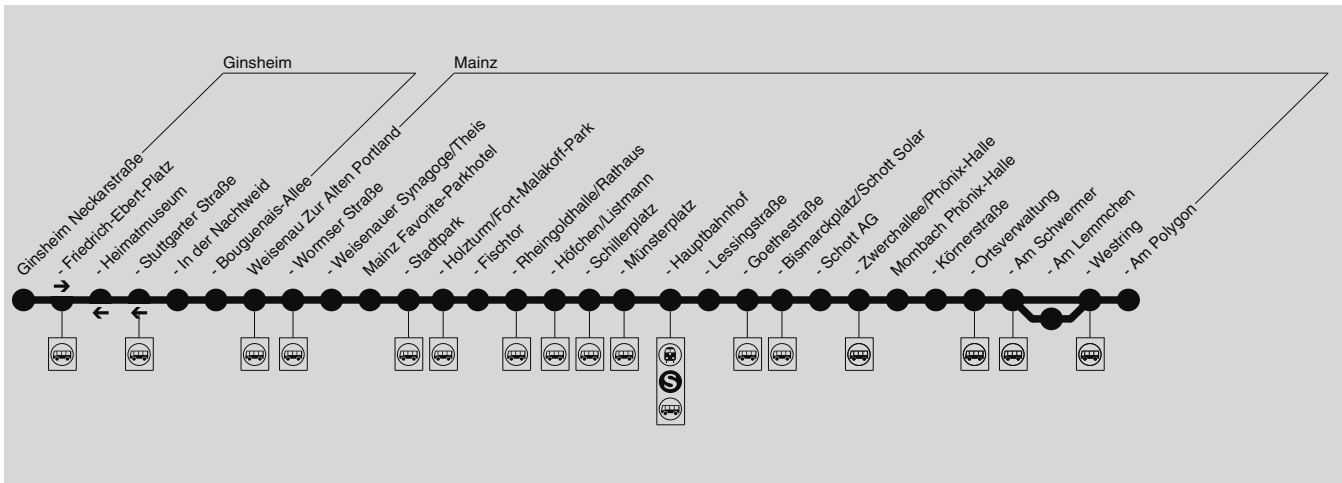

60

Ginsheim Neckarstraße → Mombach Am Polygon

Mainzer Mobilität, Bahnhofplatz 6A, 55116 Mainz, Tel.: (06131) 12 77 77

Am 24. und 31.12.18, 01.11.19 sowie Weihnachts- und Sommerferien: Sonderfahrplan. Infos: www.mainzer-mobilitaet.de