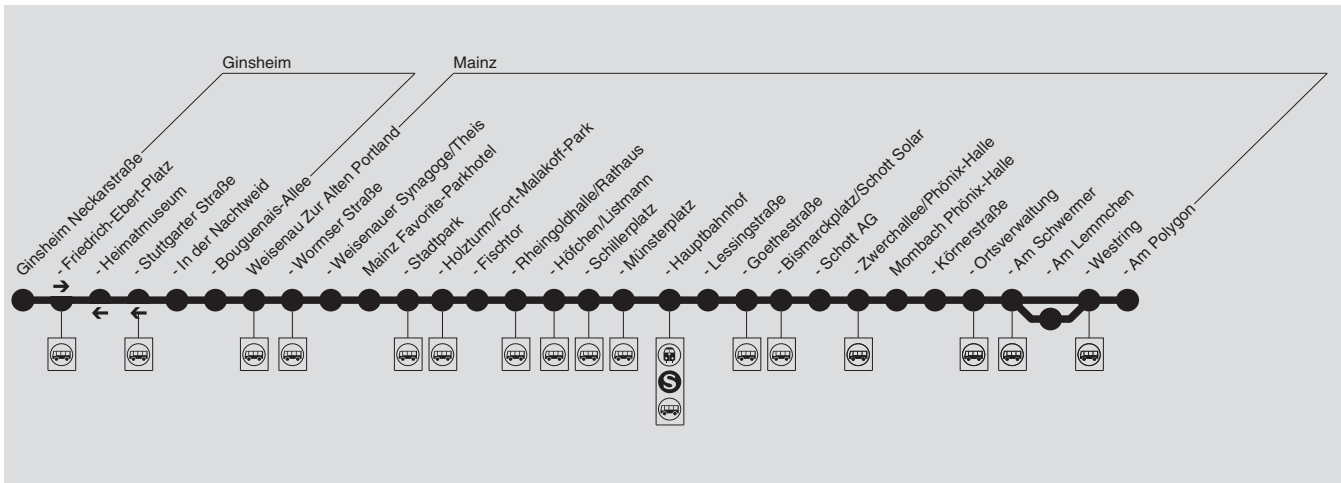

Gültig ab 10.12.2017

Fahrplanauszug

60

Ginsheim Neckarstraße → Mombach Am Polygon

Mainzer Mobilität, Bahnhofplatz 6A, 55116 Mainz, Tel.: (06131) 12 77 77

Am 24. und 31.12.17, 01.11.18 sowie Weihnachts- und Sommerferien: Sonderfahrplan. Infos: [www.mainzer-mobilitaet.de](http://www.mainzer-mobilitaet.de)

☐ = Ab Hauptbahnhof weiter zum Berufsschulzentrum

☐ = Ab Stadtpark über Altstadt/Holzturn - Pfaffengasse - Höfchen - Hindenburgplatz nach Hauptbahnhof

S2 = nur an Schultagen in Mainz

Gültig ab 10.12.2017