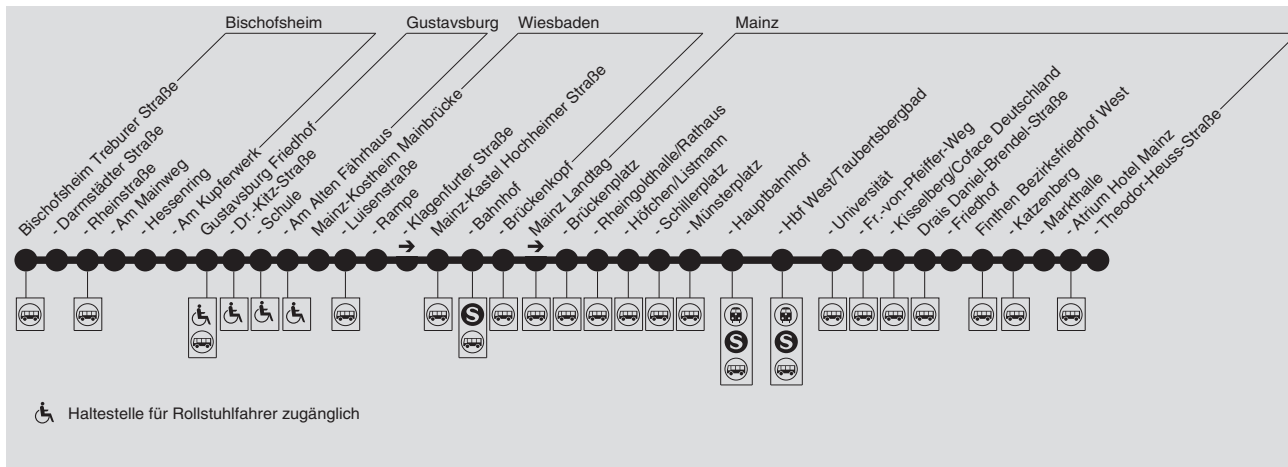

Gültig ab 10.12.2017

Fahrplanauszug

55

Bischofsheim Treburer Straße →  
Finthen Theodor-Heuss-Straße

Mainzer Mobilität, Bahnhofplatz 6A, 55116 Mainz, Tel.: (06131) 12 77 77

Am 24. und 31.12.17, 01.11.18 sowie Weihnachts- und Sommerferien: Sonderfahrplan. Infos: [www.mainzer-mobilitaet.de](http://www.mainzer-mobilitaet.de)