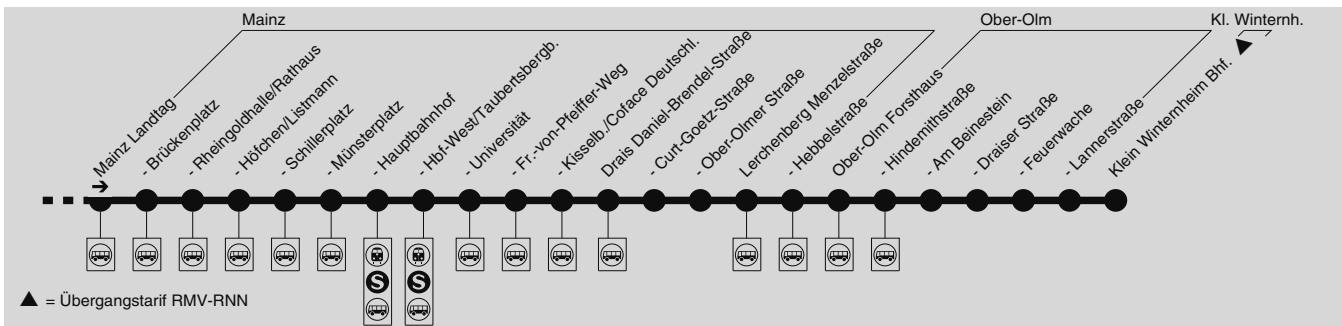

54

Ginsheim Friedrich-Ebert-Platz →
Klein-Winternheim Bahnhof

Mainzer Mobilität, Bahnhofplatz 6A, 55116 Mainz, Tel.: (06131) 12 77 77

Am 24. und 31.12.18, 01.11.19 sowie Weihnachts- und Sommerferien: Sonderfahrplan. Infos: www.mainzer-mobilitaet.de

▲ = Übergangstarif RMV-RNN

Montag - Freitag