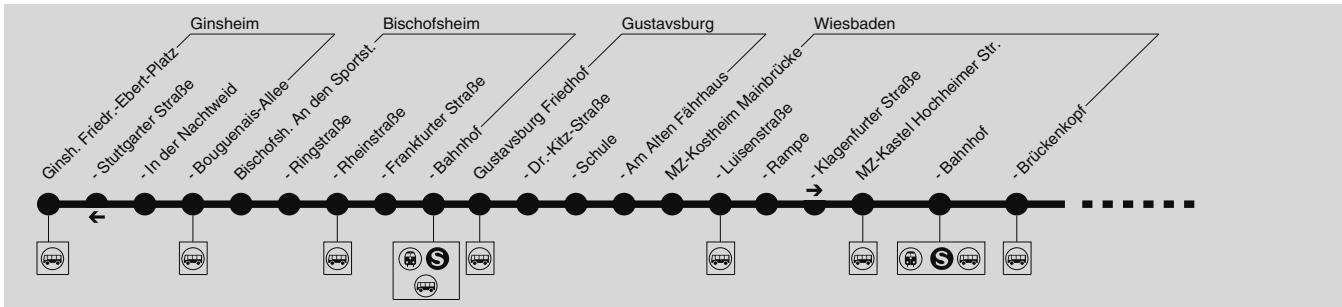

54

Ginsheim Friedrich-Ebert-Platz →
Klein-Winternheim Bahnhof

Mainzer Mobilität, Bahnhofplatz 6A, 55116 Mainz, Tel.: (06131) 12 77 77

Am 24. und 31.12.18, 01.11.19 sowie Weihnachts- und Sommerferien: Sonderfahrplan. Infos: www.mainzer-mobilitaet.de

II = Nur an Schultagen der IGS Mainspitze
EK = endet in Kieselberg/Coface Deutschland

AF = An Schultagen der IGS Mainspitze über IGS Mainspitze. An schulfreien Tagen Abfahrt bis Bougenais-Allee 5 Minuten später und nicht über IGS Mainspitze.