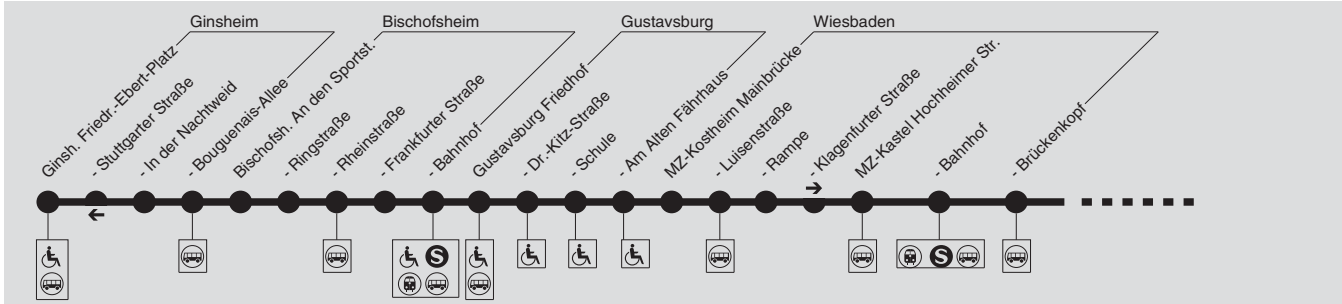

Am 24. und 31.12.17, 01.11.18 sowie Weihnachts- und Sommerferien: Sonderfahrplan. Infos: www.mainzer-mobilitaet.de

▲ = Übergangstarif RMV-RNN

♿ Haltestelle für Rollstuhlfahrer zugänglich

Montag - Freitag

H = Nur an Schultagen der IGS Mainspitze
ms = Nur Montag bis Donnerstag an Schultagen der IGS Mainspitze

EK = endet in Kesselberg/Coface Deutschland

AF = An Schultagen der IGS Mainspitze über IGS Mainspitze. An schulfreien Tagen Abfahrt 4 Minuten später und nicht über IGS Mainspitze