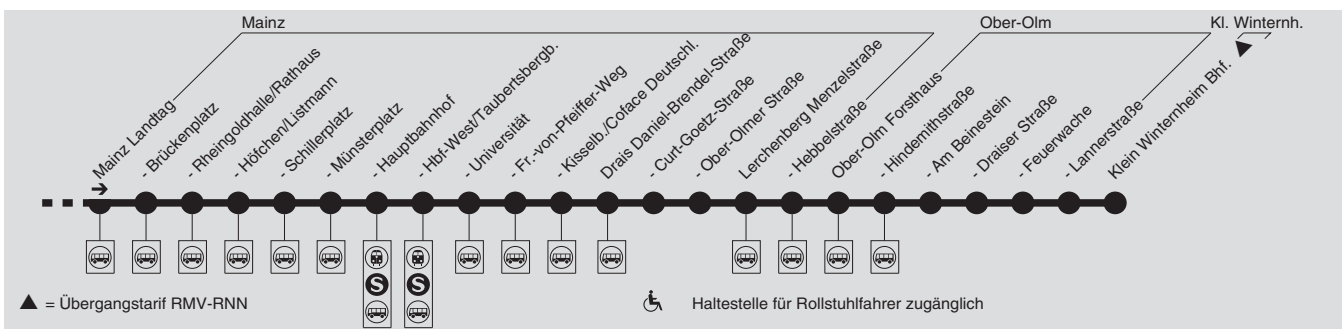

Am 24. und 31.12.17, 01.11.18 sowie Weihnachts- und Sommerferien: Sonderfahrplan. Infos: www.mainzer-mobilitaet.de

▲ = Übergangstarif RMV-RNN

♿ Haltestelle für Rollstuhlfahrer zugänglich

Montag - Freitag

H = Nur an Schultagen der IGS Mainspitze
ms = Nur Montag bis Donnerstag an Schultagen der IGS Mainspitze

EK = endet in Kesselberg/Coface Deutschland

AF = An Schultagen der IGS Mainspitze über IGS Mainspitze. An schulfreien Tagen Abfahrt 4 Minuten später und nicht über IGS Mainspitze

Table with columns for Verkehrsbeschränkung, Hinweise, FS, ms, FS, and time slots. Includes routes like Ginsheim Friedrich-Ebert-Platz A, In der Nachtweid, Bouguenais-Allee, etc.

Samstag

Sonn- und Feiertag