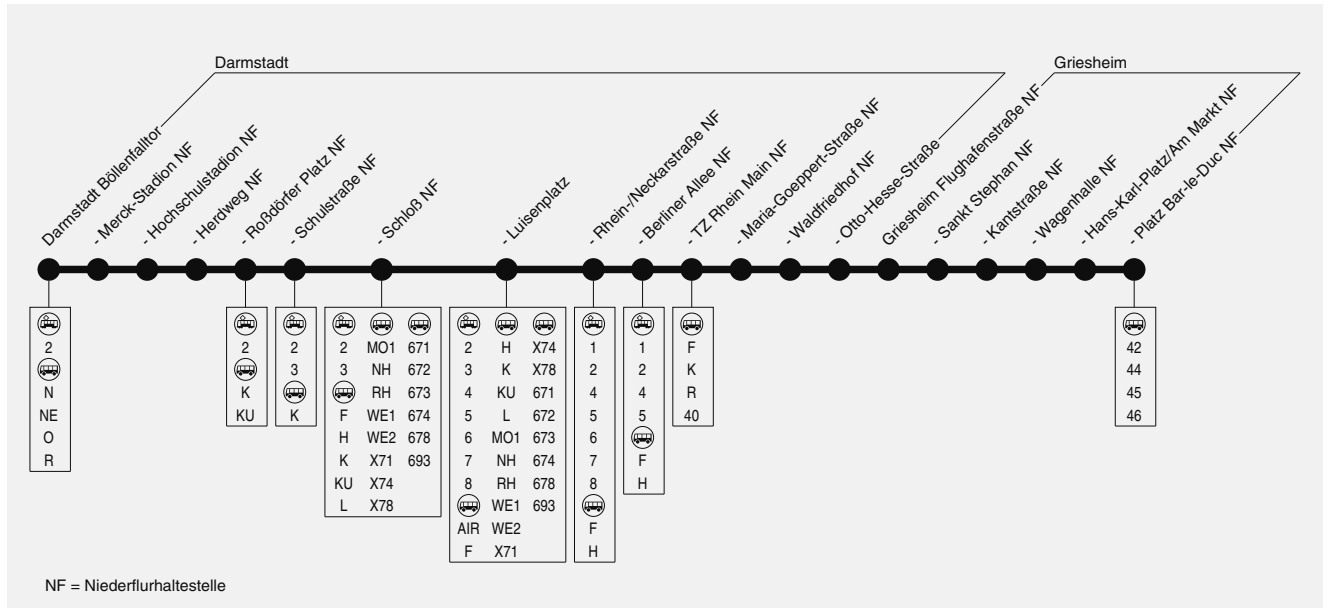

Einsatz von Niederflurfahrzeugen. Rückfragen unter oben genanntem Servicetelefon.

Montag - Freitag

Verkehrsbeschränkung	Sd															Sd				alle
Darmstadt Böllenfalltor Pl. 2 ab	3.37	3.52	4.22	4.45	5.00	5.08	5.16	5.27	5.30	5.45	6.00	6.15	6.30	6.45	7.00	7.15	7.30	7.45	17.45	
- Merck-Stadion	3.38	3.53	4.23	4.46	5.01	5.09	5.17	5.28	5.32	5.47	6.02	6.17	6.32	6.47	7.02	7.17	7.32	7.47	17.46	
- Hochschulstadion	3.39	3.54	4.24	4.47	5.02	5.09	5.19	5.28	5.34	5.49	6.04	6.19	6.34	6.49	7.04	7.19	7.34	7.49	17.47	
- Herdweg	3.41	3.56	4.26	4.49	5.04	5.11	5.19	5.30	5.34	5.49	6.04	6.19	6.34	6.49	7.04	7.19	7.34	7.49	17.49	
- Roßdörfer Platz	3.42	3.57	4.27	4.50	5.05	5.12	5.20	5.31	5.35	5.50	6.05	6.20	6.35	6.50	7.05	7.20	7.35	7.50	17.50	
- Schulstraße	3.44	3.59	4.29	4.52	5.07	5.14	5.22	5.33	5.37	5.52	6.07	6.22	6.37	6.52	7.07	7.22	7.37	7.52	17.52	
- Schloß Pl 1	3.46	4.01	4.31	4.54	5.09	5.16	5.24	5.35	5.39	5.54	6.09	6.24	6.39	6.54	7.09	7.24	7.39	7.54	17.54	
- Luisenplatz Pl 6	3.48	4.03	4.33	4.56	5.11	5.18	5.26	5.37	5.41	5.56	6.11	6.26	6.41	6.56	7.11	7.26	7.41	7.56	17.56	
- Rhein-/Neckarstraße Pl 1	3.50	4.05	4.35	4.58	5.13	5.20	5.28	5.39	5.43	5.58	6.13	6.28	6.43	6.58	7.13	7.28	7.43	7.58	17.58	
- Berliner Allee	3.52	4.07	4.37	5.00	5.15	5.22	5.30	5.41	5.45	6.00	6.15	6.30	6.45	7.00	7.15	7.30	7.45	8.00	18.00	
- TZ Rhein Main	3.54	4.09	4.39	5.02	5.17	5.24	5.32	5.43	5.47	6.02	6.17	6.32	6.47	7.02	7.17	7.32	7.47	8.02	18.02	
- Maria-Goeppert-Straße	3.56	4.11	4.41	5.04	5.19	5.26	5.34	5.45	5.49	6.04	6.19	6.34	6.49	7.04	7.19	7.34	7.49	8.04	18.04	
- Waldfriedhof	3.57	4.12	4.42	5.05	5.20	5.27	5.35	5.46	5.50	6.05	6.20	6.35	6.50	7.05	7.20	7.35	7.50	8.05	18.05	
- Otto-Hesse-Straße	3.58	4.13	4.43	5.06	5.21	5.28	5.36	5.47	5.51	6.06	6.21	6.36	6.51	7.06	7.21	7.36	7.51	8.06	18.06	
Griesheim Flughafenstraße	4.00	4.15	4.45	5.08	5.23	5.30	5.38	5.49	5.53	6.08	6.23	6.38	6.53	7.08	7.23	7.38	7.53	8.08	18.08	
- Sankt Stephan	4.01	4.16	4.46	5.09	5.24	5.31	5.39	5.50	5.54	6.09	6.24	6.39	6.54	7.09	7.24	7.39	7.54	8.09	18.09	
- Kantstraße	4.02	4.17	4.47	5.10	5.25	5.32	5.40	5.51	5.55	6.10	6.25	6.40	6.55	7.10	7.25	7.40	7.55	8.10	18.10	
- Wagenhalle	4.03	4.18	4.48	5.11	5.26	5.33	5.41	5.52	5.56	6.11	6.26	6.41	6.56	7.11	7.26	7.41	7.56	8.11	18.11	
- Hans-Karl-Platz/Am Markt	4.05	4.20	4.50	5.13	5.28	5.35	5.43	5.54	5.58	6.13	6.28	6.43	6.58	7.13	7.28	7.43	7.58	8.13	18.13	
- Platz Bar-le-Duc an	4.06	4.21	4.51	5.14	5.29	5.36	5.44	5.55	5.59	6.14	6.29	6.44	6.59	7.14	7.29	7.44	7.59	8.14	18.14	