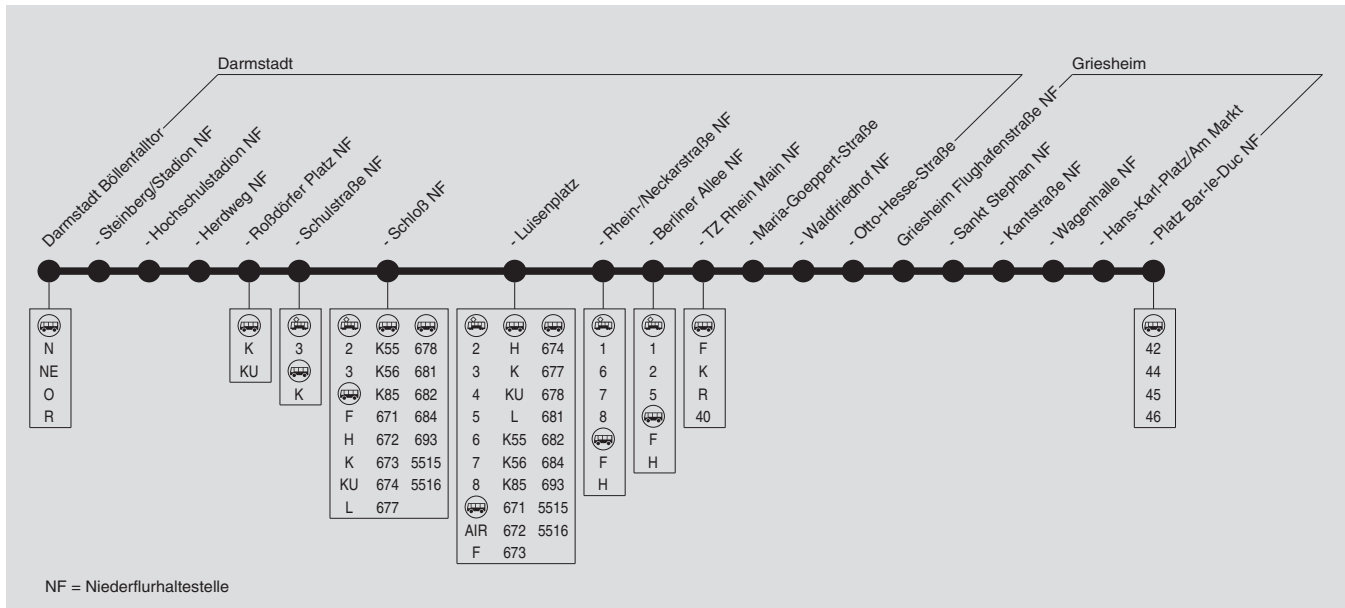

9

Da. Böllenfalltor → Schloß → Luisenplatz → Berliner Allee → Maria-Goeppert-Straße → Griesheim Platz Bar-le-Duc

HEAG mobilo GmbH, Klappacher Str. 172, 64285 Darmstadt, Tel.: (06151) 709-4000

Einsatz von Niederflurfahrzeugen. Rückfragen unter oben genanntem Servicetelefon.

Sd = nur an Schultagen, auch am 12.02., 11.05. und 01.06.2018 Fd = nur an Ferientagen, nicht am 12.02., 11.05. und 01.06.2018

9

Da. Böllenfalltor → Schloß → Luisenplatz → Berliner Allee → Maria-Goeppert-Straße → Griesheim Platz Bar-le-Duc