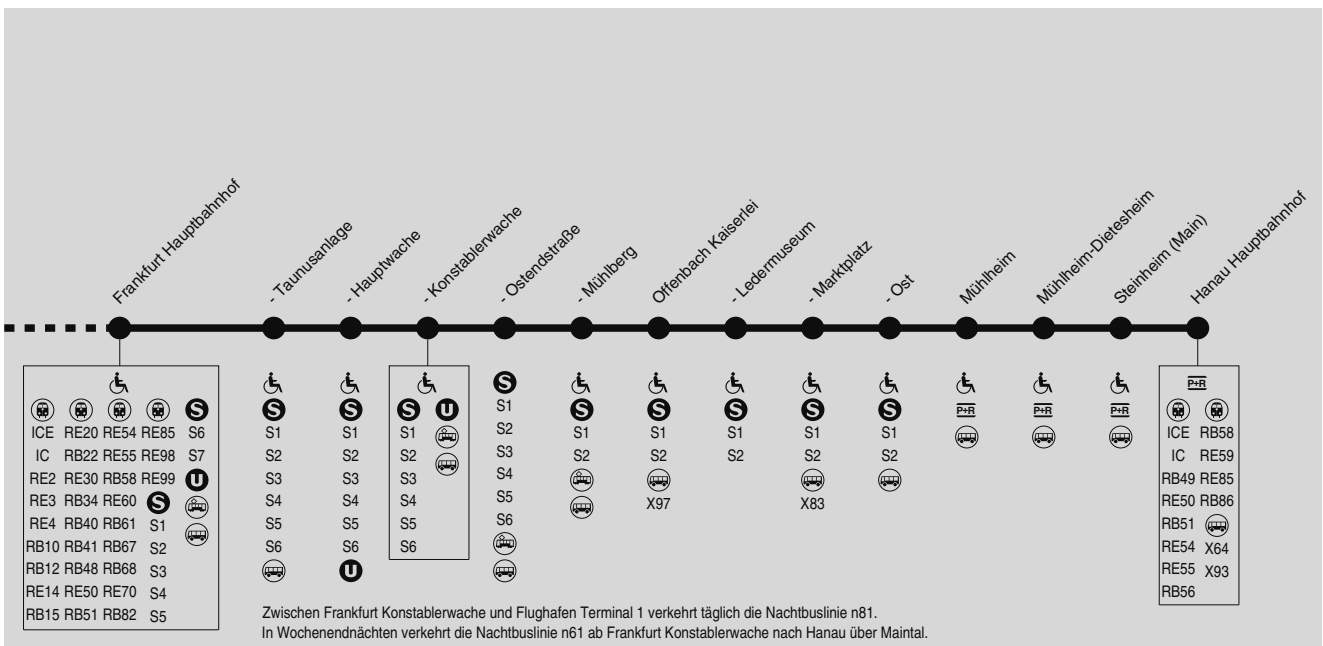

Fahrplanauszug

**S8/S9 Wiesbaden Hbf → Mainz Hbf (S8) / Mainz-Kastel (S9) → Flughafen → Frankfurt Hbf → Offenbach Ost → Hanau Hbf**

RMV-Servicetelefon: 069 / 24 24 80 24

Am 24.12. und 31.12. Verkehr wie Samstag

RMV-Servicetelefon: 069 / 24 24 80 24

Am 24.12. und 31.12. Verkehr wie Samstag

Montag - Freitag

Table with columns for Line, station, and departure times for S8/S9 routes on Monday-Friday.

Montag - Freitag

Table with columns for Line, station, and departure times for S8/S9 routes on Monday-Friday.

Wegen Bauarbeiten kommt es im Jahr 2019 zu Fahrplanänderungen. Bitte beachten Sie die aktuellen Bekanntmachungen und Informationen auf www.rmv.de

Samstag

Sonn- und Feiertag

Table with columns for Line, Station, and departure times for Saturday and Sundays/Holidays. Includes stations like Wiesbaden Hauptbahnhof, Mainz Nord, and Hanau Hauptbahnhof.