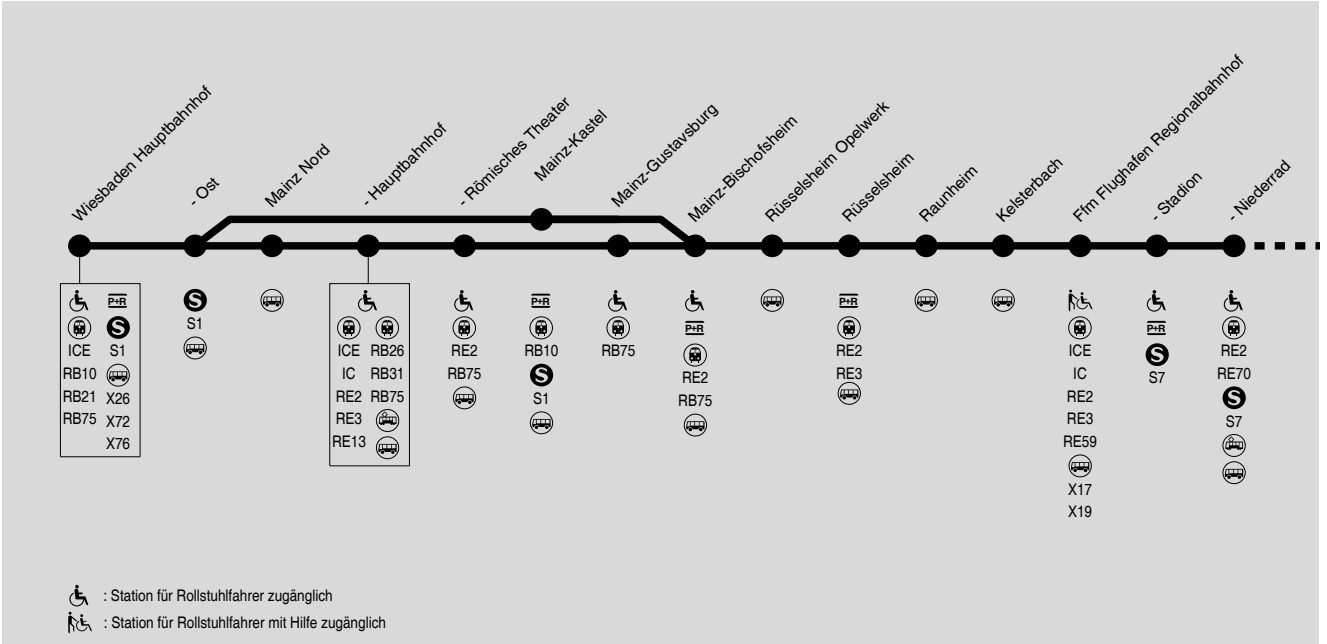

S8/S9

Wiesbaden Hbf → Mainz Hbf (S8) / Mainz-Kastel (S9) → Flughafen → Frankfurt Hbf → Offenbach Ost → Hanau Hbf

RMV-Servicetelefon: 069 / 24 24 80 24

gültig ab 06.08.2018

S8/S9

**Wiesbaden Hbf → Mainz Hbf (S8) / Mainz-Kastel (S9) →
Flughafen → Frankfurt Hbf → Offenbach Ost → Hanau Hbf**

RMV-Servicetelefon: 069 / 24 24 80 24

Montag - Freitag

Linie	S9	S8	S9	S8	S9	S8	S9	S8	S9	S8	S9	S8	S9	S8	S9	S8	S9	S8	
Wiesbaden Hauptbahnhof ab	4.11	4.19	4.41	4.49	5.11	5.19		5.41	5.49		6.11	6.19		6.41	6.49		7.11	7.19	
Wiesbaden Ost	4.15	4.23	4.45	4.53	5.15	5.23		5.45	5.53		6.15	6.23		6.45	6.53		7.15	7.23	
Mainz Nord		4.27		4.57		5.27			5.57		6.27			6.57				7.27	
- Hauptbahnhof		4.33		5.03		5.33			6.03		6.33			7.03				7.33	
- Römisches Theater		4.36		5.06		5.36			6.06		6.36			7.06				7.36	
Mainz-Gustavsburg		4.39		5.09		5.39			6.09		6.39			7.09				7.39	
Mainz-Kastel	4.19		4.49		5.19			5.49			6.19			6.49			7.19		
Mainz-Bischofsheim	4.26	4.42	4.56	5.12	5.26	5.42		5.56	6.12		6.26	6.42		6.56	7.12		7.26	7.42	
Rüsselsheim Opelwerk	4.30	4.45	5.00	5.15	5.30	5.45		6.00	6.15		6.30	6.45		7.00	7.15		7.30	7.45	
- Rüsselsheim	4.33	4.48	5.03	5.18	5.33	5.48		6.03	6.18		6.33	6.48		7.03	7.18		7.33	7.48	
Raunheim	4.36	4.51	5.06	5.21	5.36	5.51		6.06	6.21		6.36	6.51		7.06	7.21		7.36	7.51	
Kelsterbach	4.41	4.56	5.11	5.26	5.41	5.56		6.11	6.26	6.35	6.41	6.56	7.05	7.11	7.26	7.36	7.41	7.56	
Ffm Flughafen Regionalbahnhof an	4.44	4.59	5.15	5.30	5.45	6.00		6.15	6.30	6.39	6.45	7.00	7.08	7.15	7.30	7.40	7.45	8.00	
Ffm Flughafen Regionalbahnhof ab	4.46	5.01	5.17	5.32	5.47	6.02	6.07	6.17	6.32	6.39	6.47	7.02	7.09	7.17	7.32	7.41	7.47	8.02	8.11
- Stadion	4.50	5.05	5.21	5.36	5.51	6.06	6.14	6.21	6.36	6.44	6.51	7.06	7.14	7.21	7.36	7.47	7.51	8.06	8.16
- Niederrad	4.53	5.08	5.24	5.39	5.54	6.09	6.17	6.24	6.39	6.47	6.54	7.09	7.17	7.24	7.39	7.49	7.54	8.09	8.20
- Hauptbahnhof Ⓢ Gleis 102	4.59	5.14	5.29	5.44	5.59	6.14		6.29	6.44		6.59	7.14		7.29	7.44		7.59	8.14	
- Hauptbahnhof an							6.21			6.51			7.21			7.56			8.26
- Taunusanlage	5.01	5.16	5.31	5.46	6.01	6.16		6.31	6.46		7.01	7.16		7.31	7.46		8.01	8.16	
- Hauptwache	5.03	5.18	5.33	5.48	6.03	6.18		6.33	6.48		7.03	7.18		7.33	7.48		8.03	8.18	
- Konstablerwache	5.05	5.20	5.35	5.50	6.05	6.20		6.35	6.50		7.05	7.20		7.35	7.50		8.05	8.20	
- Ostendstraße	5.06	5.21	5.36	5.51	6.06	6.21		6.36	6.51		7.06	7.21		7.36	7.51		8.06	8.21	
- Mühlberg	5.08	5.23	5.38	5.53	6.08	6.23		6.38	6.53		7.08	7.23		7.38	7.53		8.08	8.23	
Offenbach Kaiserlei	5.11	5.26	5.41	5.56	6.11	6.26		6.41	6.56		7.11	7.26		7.41	7.56		8.11	8.26	
- Ledermuseum	5.13	5.28	5.43	5.58	6.13	6.28		6.43	6.58		7.13	7.28		7.43	7.58		8.13	8.28	
- Marktplatz	5.15	5.30	5.45	6.00	6.15	6.30		6.45	7.00		7.15	7.30		7.45	8.00		8.15	8.30	
- Ost	5.18	5.33	5.48	6.03	6.18	6.33		6.48	7.03		7.18	7.33		7.48	8.03		8.18	8.33	
Mühlheim	5.22	5.37	5.52	6.07	6.22	6.37		6.52	7.07		7.22	7.37		7.52	8.07		8.22	8.37	
Mühlheim-Dietesheim	5.24	5.39	5.54	6.09	6.24	6.39		6.54	7.09		7.24	7.39		7.54	8.09		8.24	8.39	
Steinheim (Main)	5.27	5.42	5.57	6.12	6.27	6.42		6.57	7.12		7.27	7.42		7.57	8.12		8.27	8.42	
Hanau Hauptbahnhof an	5.29	5.44	5.59	6.14	6.29	6.44		6.59	7.14		7.29	7.44		7.59	8.14		8.29	8.44	

Montag - Freitag