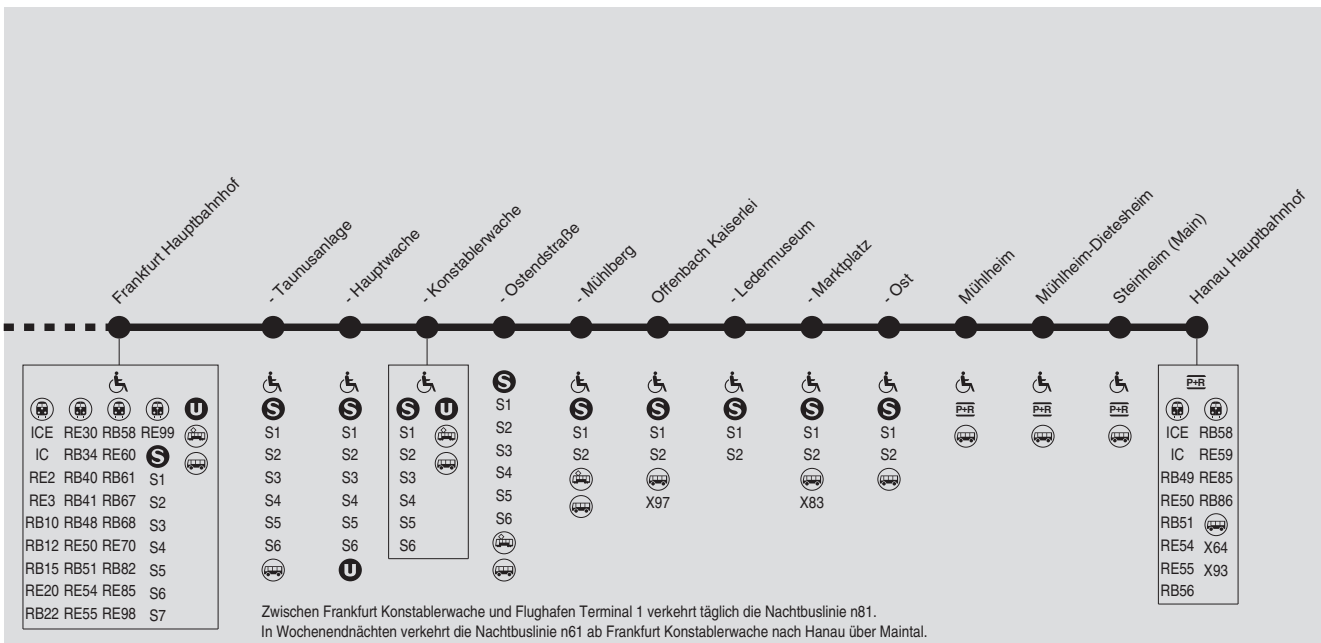

Gültig ab 10.12.2017

Fahrplanauszug

S8/S9 Wiesbaden Hbf → Mainz Hbf (S8) / Mainz-Kastel (S9) → Flughafen → Frankfurt Hbf → Offenbach Ost → Hanau Hbf

RMV-Servicetelefon: 069 / 24 24 80 24

Totalsperrung der Frankfurter Tunnelstrecke in den Sommerferien. Anschließend Erweiterung des S-Bahn-Nachtverkehrs an Wochenenden auf allen Linien. Bitte beachten Sie die aktuellen Bekanntmachungen und Informationen auf www.rmv.de