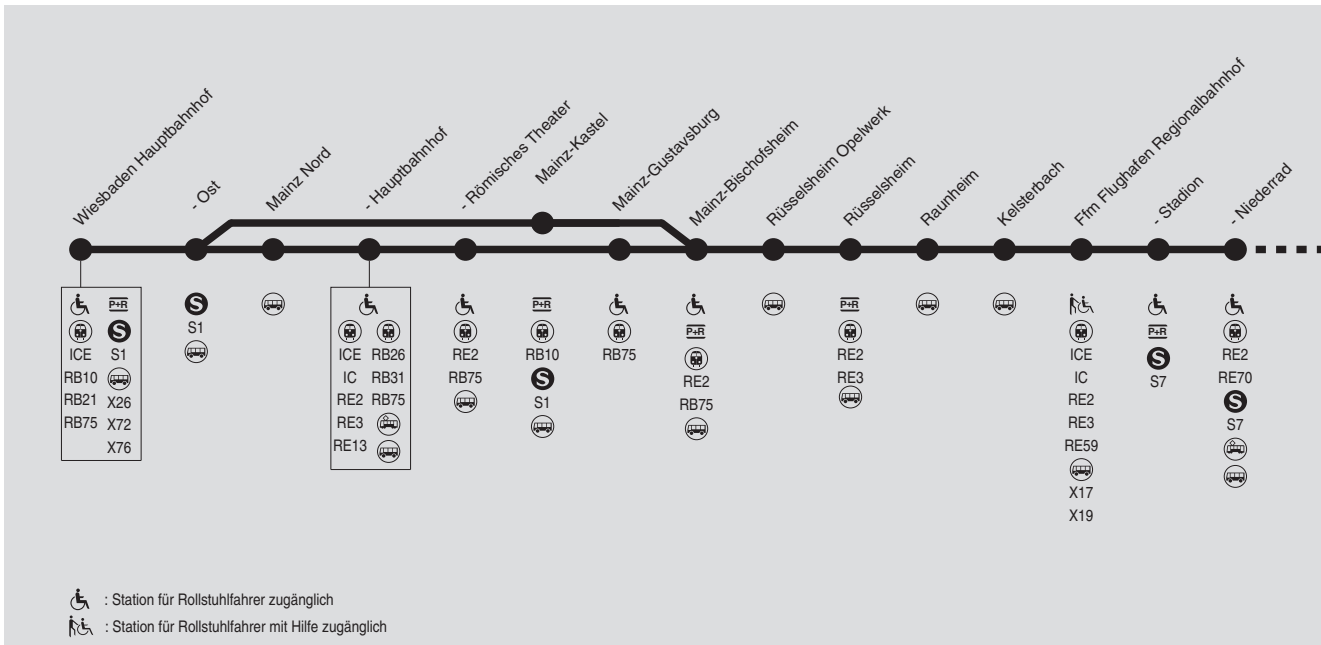

Gültig ab 10.12.2017

Fahrplanauszug

S8/S9 Wiesbaden Hbf → Mainz Hbf (S8) / Mainz-Kastel (S9) → Flughafen → Frankfurt Hbf → Offenbach Ost → Hanau Hbf

RMV-Servicetelefon: 069 / 24 24 80 24

Totalsperrung der Frankfurter Tunnelstrecke in den Sommerferien. Anschließend Erweiterung des S-Bahn-Nachtverkehrs an Wochenenden auf allen Linien. Bitte beachten Sie die aktuellen Bekanntmachungen und Informationen auf www.rmv.de