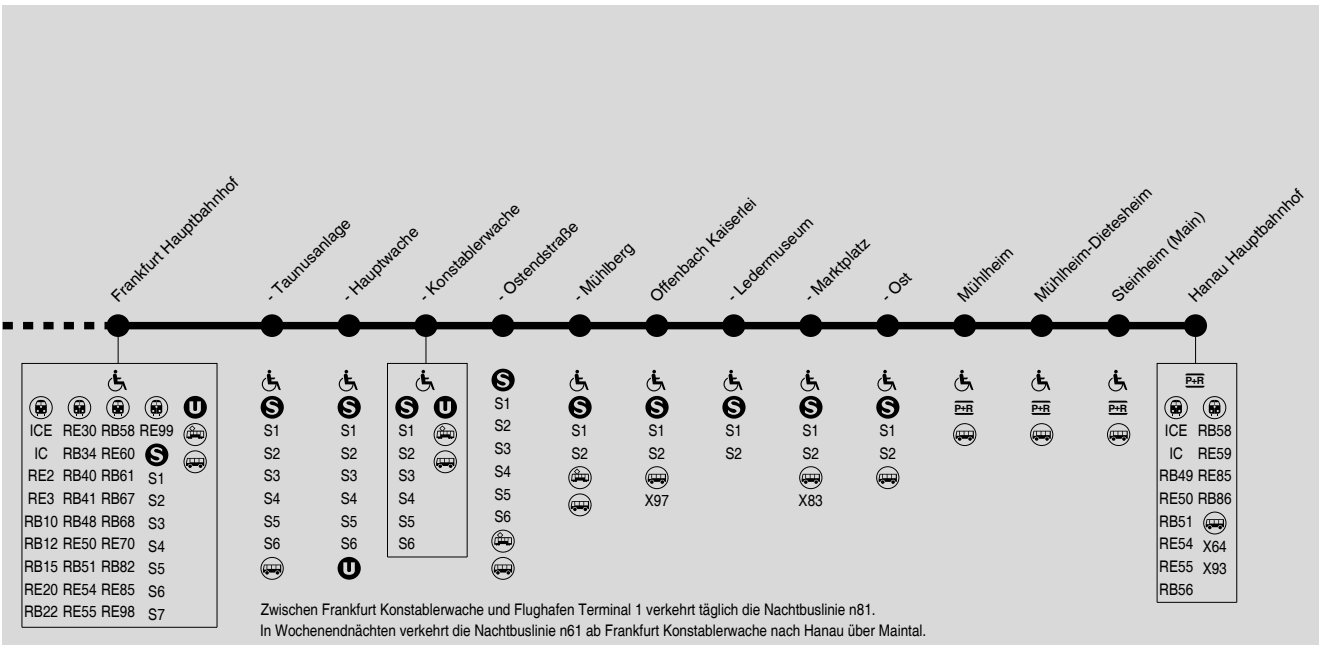

S8/S9

Wiesbaden Hbf → Mainz Hbf (S8) / Mainz-Kastel (S9) → Flughafen → Frankfurt Hbf → Offenbach Ost → Hanau Hbf

RMV-Servicetelefon: 069 / 24 24 80 24

gültig ab 06.08.2018

S8/S9

**Wiesbaden Hbf → Mainz Hbf (S8) / Mainz-Kastel (S9) →
Flughafen → Frankfurt Hbf → Offenbach Ost → Hanau Hbf**

RMV-Servicetelefon: 069 / 24 24 80 24

Montag - Freitag

Linie	S9	S8	S9	S8	S9	S8	S9	S8	S9	S8	S9	S8	S9	S8	S9	S8	S9	S8	
Wiesbaden Hauptbahnhof ab	4.11	4.19	4.41	4.49	5.11	5.19		5.41	5.49		6.11	6.19		6.41	6.49		7.11	7.19	
Wiesbaden Ost	4.15	4.23	4.45	4.53	5.15	5.23		5.45	5.53		6.15	6.23		6.45	6.53		7.15	7.23	
Mainz Nord		4.27		4.57		5.27			5.57		6.27			6.57				7.27	
- Hauptbahnhof		4.33		5.03		5.33			6.03		6.33			7.03				7.33	
- Römisches Theater		4.36		5.06		5.36			6.06		6.36			7.06				7.36	
Mainz-Gustavsburg		4.39		5.09		5.39			6.09		6.39			7.09				7.39	
Mainz-Kastel	4.19		4.49		5.19			5.49			6.19			6.49			7.19		
Mainz-Bischofsheim	4.26	4.42	4.56	5.12	5.26	5.42		5.56	6.12		6.26	6.42		6.56	7.12		7.26	7.42	
Rüsselsheim Opelwerk	4.30	4.45	5.00	5.15	5.30	5.45		6.00	6.15		6.30	6.45		7.00	7.15		7.30	7.45	
- Rüsselsheim	4.33	4.48	5.03	5.18	5.33	5.48		6.03	6.18		6.33	6.48		7.03	7.18		7.33	7.48	
Raunheim	4.36	4.51	5.06	5.21	5.36	5.51		6.06	6.21		6.36	6.51		7.06	7.21		7.36	7.51	
Kelsterbach	4.41	4.56	5.11	5.26	5.41	5.56		6.11	6.26	6.35	6.41	6.56	7.05	7.11	7.26	7.36	7.41	7.56	
Ffm Flughafen Regionalbahnhof an	4.44	4.59	5.15	5.30	5.45	6.00		6.15	6.30	6.39	6.45	7.00	7.08	7.15	7.30	7.40	7.45	8.00	
Ffm Flughafen Regionalbahnhof ab	4.46	5.01	5.17	5.32	5.47	6.02	6.07	6.17	6.32	6.39	6.47	7.02	7.09	7.17	7.32	7.41	7.47	8.02	8.11
- Stadion	4.50	5.05	5.21	5.36	5.51	6.06	6.14	6.21	6.36	6.44	6.51	7.06	7.14	7.21	7.36	7.47	7.51	8.06	8.16
- Niederrad	4.53	5.08	5.24	5.39	5.54	6.09	6.17	6.24	6.39	6.47	6.54	7.09	7.17	7.24	7.39	7.49	7.54	8.09	8.20
- Hauptbahnhof Ⓢ Gleis 102	4.59	5.14	5.29	5.44	5.59	6.14		6.29	6.44		6.59	7.14		7.29	7.44		7.59	8.14	
- Hauptbahnhof an							6.21			6.51			7.21			7.56			8.26
- Taunusanlage	5.01	5.16	5.31	5.46	6.01	6.16		6.31	6.46		7.01	7.16		7.31	7.46		8.01	8.16	
- Hauptwache	5.03	5.18	5.33	5.48	6.03	6.18		6.33	6.48		7.03	7.18		7.33	7.48		8.03	8.18	
- Konstablerwache	5.05	5.20	5.35	5.50	6.05	6.20		6.35	6.50		7.05	7.20		7.35	7.50		8.05	8.20	
- Ostendstraße	5.06	5.21	5.36	5.51	6.06	6.21		6.36	6.51		7.06	7.21		7.36	7.51		8.06	8.21	
- Mühlberg	5.08	5.23	5.38	5.53	6.08	6.23		6.38	6.53		7.08	7.23		7.38	7.53		8.08	8.23	
Offenbach Kaiserlei	5.11	5.26	5.41	5.56	6.11	6.26		6.41	6.56		7.11	7.26		7.41	7.56		8.11	8.26	
- Ledermuseum	5.13	5.28	5.43	5.58	6.13	6.28		6.43	6.58		7.13	7.28		7.43	7.58		8.13	8.28	
- Marktplatz	5.15	5.30	5.45	6.00	6.15	6.30		6.45	7.00		7.15	7.30		7.45	8.00		8.15	8.30	
- Ost	5.18	5.33	5.48	6.03	6.18	6.33		6.48	7.03		7.18	7.33		7.48	8.03		8.18	8.33	
Mühlheim	5.22	5.37	5.52	6.07	6.22	6.37		6.52	7.07		7.22	7.37		7.52	8.07		8.22	8.37	
Mühlheim-Dietesheim	5.24	5.39	5.54	6.09	6.24	6.39		6.54	7.09		7.24	7.39		7.54	8.09		8.24	8.39	
Steinheim (Main)	5.27	5.42	5.57	6.12	6.27	6.42		6.57	7.12		7.27	7.42		7.57	8.12		8.27	8.42	
Hanau Hauptbahnhof an	5.29	5.44	5.59	6.14	6.29	6.44		6.59	7.14		7.29	7.44		7.59	8.14		8.29	8.44	

Montag - Freitag