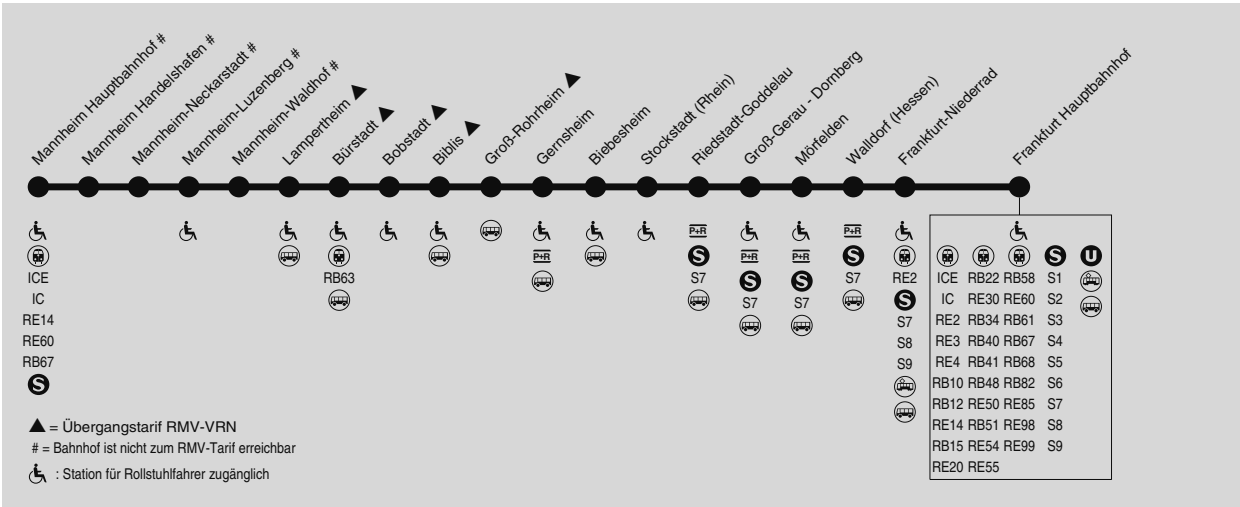

RE70 Mannheim Hbf → Biblis → Riedstadt-Goddelau → Frankfurt Hbf

RMV-Servicetelefon: 069 / 24 24 80 24

Am 24.12. und 31.12. Verkehr wie Samstag

Montag - Freitag

	ab	4.30	5.32	6.39	7.39	8.39	9.39	10.39	11.39	12.39	13.39	14.39	15.39	16.39	17.39	18.39	19.39	20.39	21.39	22.40	0.09		
Mannheim Hbf #	ab	4.30	5.32	6.39	7.39	8.39	9.39	10.39	11.39	12.39	13.39	14.39	15.39	16.39	17.39	18.39	19.39	20.39	21.39	22.40	0.09		
Mannheim Handelshafen #		4.33	5.35																			0.12	
Mannheim-Neckarstadt #		4.35	5.37																			0.14	
Mannheim-Luzenberg #		4.38	5.40											15.44								22.45	0.17
Mannheim-Waldhof #		4.40	5.42	6.45	7.45	8.45	9.45	10.45	11.45	12.45	13.45	14.45	15.46	16.45	17.45	18.45	19.45	20.45	21.45	21.45	22.47	0.19	
Lampertheim ▲		4.50	5.48	6.50	7.50	8.50	9.50	10.50	11.50	12.50	13.50	14.50	15.52	16.50	17.50	18.50	19.50	20.50	21.50	21.50	22.53	0.25	
Bürstadt ▲	an	4.54	5.52	6.54	7.54	8.54	9.54	10.54	11.54	12.54	13.54	14.54	15.55	16.54	17.54	18.54	19.54	20.54	21.54	21.54	22.56	0.28	
RB63 Bensheim	ab			6.12	7.31	8.13	9.13	10.13	11.13	12.13	13.30	14.13	15.13	16.13	17.31	18.13	19.13	20.13	21.13				
RB63 Lorsch	ab			6.24	7.42	8.19	9.19	10.19	11.19	12.19	13.42	14.19	15.19	16.19	17.42	18.20	19.19	20.19	21.19				
RB63 Bürstadt	an			6.32	7.50	8.27	9.27	10.27	11.27	12.27	13.50	14.27	15.27	16.27	17.50	18.28	19.27	20.27	21.27				
Bürstadt ▲	ab	4.54	5.52	6.54	7.54	8.54	9.54	10.54	11.54	12.54	13.54	14.54	15.56	16.54	17.54	18.54	19.54	20.54	21.54	22.57	0.29		
Bobstadt ▲		4.57	5.55																			0.31	
Biblis ▲		5.01	5.59	6.59	7.59	8.59	9.59	10.59	11.59	12.59	13.59	14.59	16.00	16.59	17.59	18.59	19.59	20.59	21.59	23.01	0.35		
Groß-Rohrheim ▲		5.04	6.02	7.02	8.02	9.02	10.02	11.02	12.02	13.02	14.02	15.02	16.03	17.02	18.02	19.02	20.02	21.02	22.02	23.04	0.38		
Gernsheim		5.07	6.05	7.05	8.05	9.05	10.05	11.05	12.05	13.05	14.05	15.05	16.06	17.05	18.05	19.05	20.05	21.05	22.05	23.07	0.41		
Biebesheim		5.10	6.08	7.08	8.08	9.08	10.08	11.08	12.08	13.08	14.08	15.08	16.09	17.08	18.08	19.08	20.08	21.08	22.08	23.10	0.44		
Stockstadt (Rhein)		5.13	6.11	7.11	8.11	9.11	10.11	11.11	12.11	13.11	14.11	15.11	16.12	17.11	18.11	19.11	20.11	21.11	22.11	23.13	0.47		
Riedstadt-Goddelau		5.16	6.14	7.14	8.14	9.14	10.14	11.14	12.14	13.14	14.14	15.14	16.15	17.14	18.14	19.14	20.14	21.14	22.14	23.16	0.50		
Riedstadt-Wolfskehlen																						0.53	
Groß-Gerau - Dornheim																						0.56	
Groß-Gerau - Dornberg		5.21	6.19	7.19	8.19	9.19	10.19	11.19	12.19	13.19	14.19	15.19	16.20	17.19	18.19	19.19	20.19	21.19	22.19	23.21	0.59		
Mörfelden		5.27	6.25	7.25	8.25	9.25	10.25	11.25	12.25	13.25	14.25	15.25	16.26	17.25	18.25	19.25	20.25	21.25	22.25	23.27	1.04		
Walldorf (Hess)		5.30	6.28	7.28	8.28	9.28	10.28	11.28	12.28	13.28	14.28	15.28	16.29	17.28	18.28	19.28	20.28	21.28	22.28	23.30	1.07		
Zeppelinheim																						1.12	
Frankfurt Stadion																						1.16	
- Niederrad		5.39	6.39	7.39	8.39	9.39	10.39	11.39	12.39	13.39	14.39	15.39	16.39	17.39	18.39	19.39	20.39	21.39	22.39	23.39	1.19		
- Hauptbahnhof	an	5.45	6.45	7.45	8.45	9.45	10.45	11.45	12.45	13.45	14.45	15.45	16.45	17.45	18.45	19.45	20.45	21.45	22.45	23.45	1.25