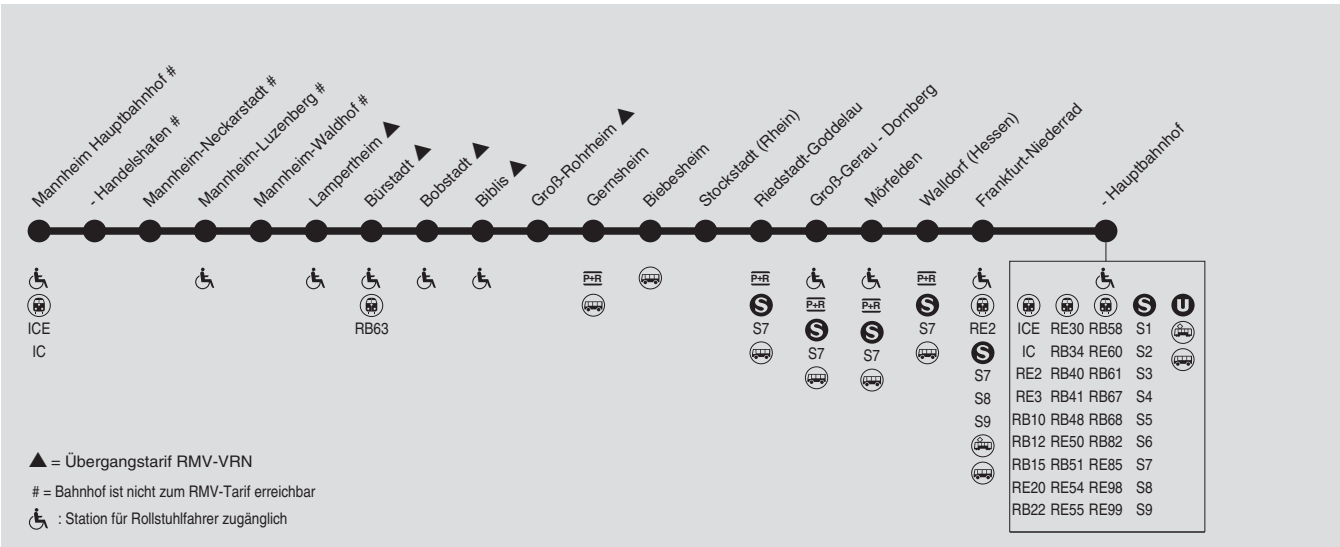

RE70 Mannheim Hbf → Biblis → Riedstadt-Goddelau → Frankfurt Hbf

RMV-Servicetelefon: 069 / 24 24 80 24

Montag - Freitag

Mannheim Hbf #	ab	4.30	5.32	6.39	7.39	8.39	9.39	10.39	11.39	12.39	13.39	14.39	15.39	16.39	17.39	18.39	19.39	20.39	21.39	22.40	0.09	
- Mannheim Handelshafen #		4.33	5.35																		0.12	
Mannheim-Neckarstadt #		4.35	5.37																		0.14	
Mannheim-Luzenberg #		4.38	5.40										15.44								22.45	0.17
Mannheim-Luzenberg #		4.40	5.42	6.45	7.45	8.45	9.45	10.45	11.45	12.45	13.45	14.45	15.46	16.45	17.45	18.45	19.45	20.45	21.45	22.47	0.19	
Lampertheim ▲		4.50	5.48	6.50	7.50	8.50	9.50	10.50	11.50	12.50	13.50	14.50	15.52	16.50	17.50	18.50	19.50	20.50	21.50	22.53	0.25	
Bürstadt ▲	an	4.54	5.52	6.54	7.54	8.54	9.54	10.54	11.54	12.54	13.54	14.54	15.55	16.54	17.54	18.54	19.54	20.54	21.54	22.56	0.28	
RB63 Bensheim	ab			6.12		8.13	9.13	10.13	11.13	12.13	13.13	14.13	15.13	16.13	17.13	18.13	19.13	20.13	21.13			
RB63 Lorsch	ab			6.24		8.19	9.19	10.19	11.19	12.19	13.19	14.19	15.19	16.19	17.20	18.20	19.19	20.19	21.19			
RB63 Bürstadt	an			6.32		8.27	9.27	10.27	11.27	12.27	13.27	14.27	15.27	16.27	17.28	18.28	19.27	20.27	21.27			
Bürstadt ▲	ab	4.54	5.52	6.54	7.54	8.54	9.54	10.54	11.54	12.54	13.54	14.54	15.56	16.54	17.54	18.54	19.54	20.54	21.54	22.57	0.29	
Bobstadt ▲		4.57	5.55																		0.31	
Biblis ▲		5.00	5.59	6.59	7.59	8.59	9.59	10.59	11.59	12.59	13.59	14.59	16.00	16.59	17.59	18.59	19.59	20.59	21.59	23.01	0.35	
Groß-Rohrheim ▲		5.03	6.02	7.02	8.02	9.02	10.02	11.02	12.02	13.02	14.02	15.02	16.03	17.02	18.02	19.02	20.02	21.02	22.02	23.04	0.38	
Gernsheim		5.07	6.05	7.05	8.05	9.05	10.05	11.05	12.05	13.05	14.05	15.05	16.06	17.05	18.05	19.05	20.05	21.05	22.05	23.07	0.41	
Biebesheim		5.10	6.08	7.08	8.08	9.08	10.08	11.08	12.08	13.08	14.08	15.08	16.09	17.08	18.08	19.08	20.08	21.08	22.08	23.10	0.44	
Stockstadt (Rhein)		5.13	6.11	7.11	8.11	9.11	10.11	11.11	12.11	13.11	14.11	15.11	16.12	17.11	18.11	19.11	20.11	21.11	22.11	23.13	0.47	
Riedstadt-Goddelau		5.16	6.14	7.14	8.14	9.14	10.14	11.14	12.14	13.14	14.14	15.14	16.15	17.14	18.14	19.14	20.14	21.14	22.14	23.16	0.50	
Riedstadt-Wolfskehlen																					0.53	
Groß-Gerau - Dornheim																					0.56	
Groß-Gerau - Dornberg		5.21	6.19	7.19	8.19	9.19	10.19	11.19	12.19	13.19	14.19	15.19	16.20	17.19	18.19	19.19	20.19	21.19	22.19	23.21	0.59	
Mörfelden		5.26	6.25	7.25	8.25	9.25	10.25	11.25	12.25	13.25	14.25	15.25	16.26	17.25	18.25	19.25	20.25	21.25	22.25	23.27	1.04	
Walldorf (Hess)		5.29	6.28	7.28	8.28	9.28	10.28	11.28	12.28	13.28	14.28	15.28	16.29	17.28	18.28	19.28	20.28	21.28	22.28	23.30	1.07	
Zeppelinheim																					1.12	
Frankfurt Stadion																					1.16	
- Niederrad		5.39	6.39	7.39	8.39	9.38	10.39	11.39	12.39	13.39	14.39	15.39	16.39	17.39	18.39	19.39	20.39	21.39	22.39	23.39	1.19	
- Hauptbahnhof	an	5.45	6.45	7.45	8.45	9.45	10.45	11.45	12.45	13.45	14.45	15.45	16.45	17.45	18.45	19.45	20.45	21.45	22.45	23.45	1.25	