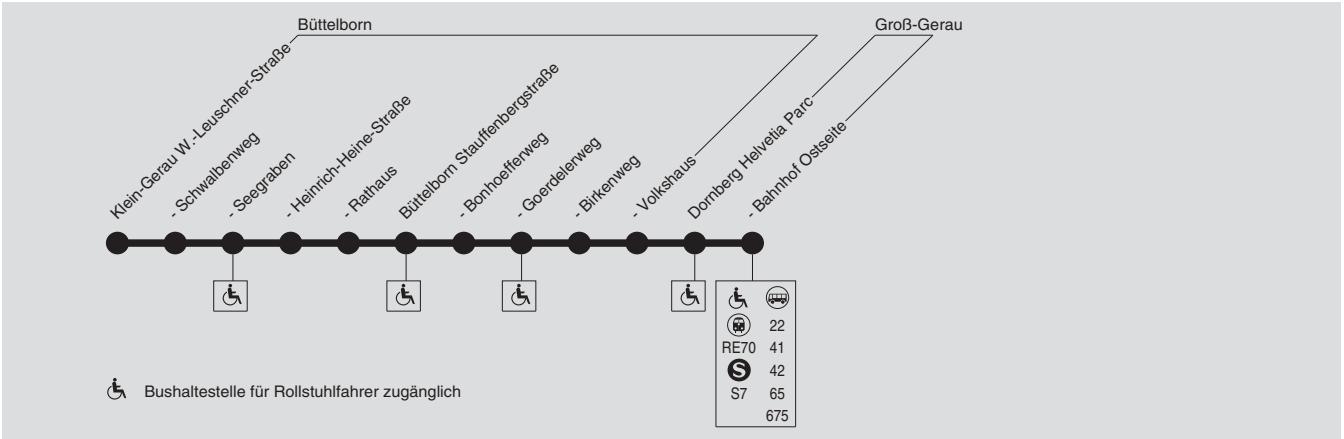

Niederflur-Kleinbus mit Rampe, begrenzte Fahrgastzahl; Fahrradmitnahme leider nicht möglich

66 Klein-Gerau → Büttelborn → Dornberg Bahnhof (und zurück)

Verkehrsmanagementzentrale der LNVG Kreis Groß-Gerau, Tel.: (0 61 52) 93 27-0