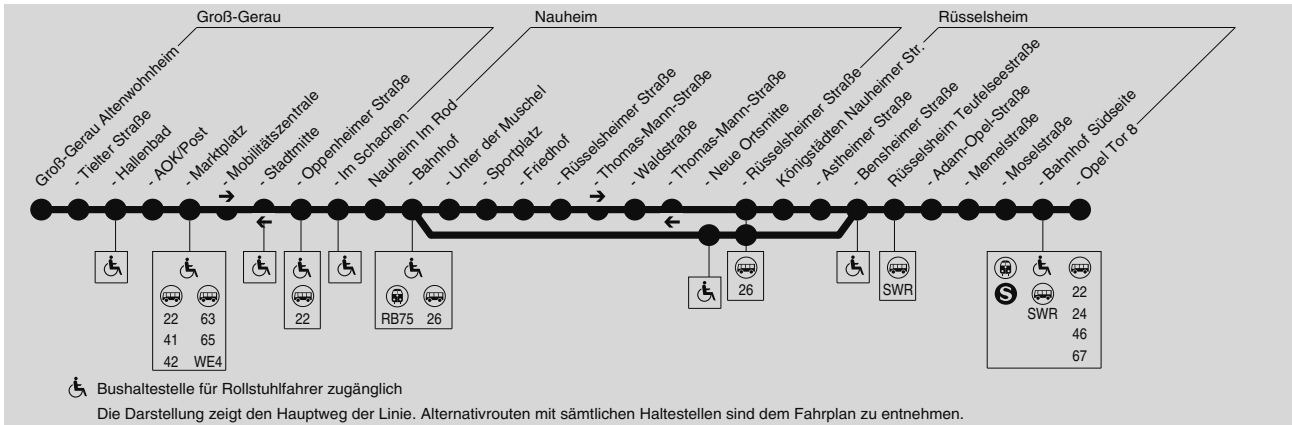

61

Groß-Gerau → Nauheim → Rüsselsheim

Verkehrsmanagementzentrale der LNVG Kreis Groß-Gerau, Tel.: (0 61 52) 93 27-10

Montag - Freitag

Am 24.12. und 31.12. Verkehr wie Samstag