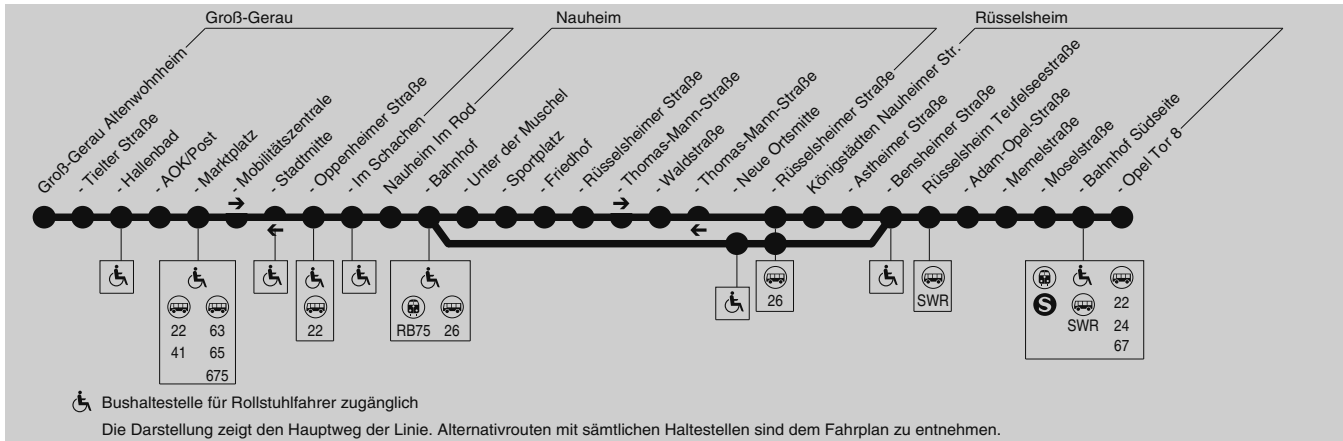

61

Groß-Gerau → Nauheim → Rüsselsheim

Verkehrsmanagementzentrale der LNVG Kreis Groß-Gerau, Tel.: (0 61 52) 93 27-0

Montag - Freitag