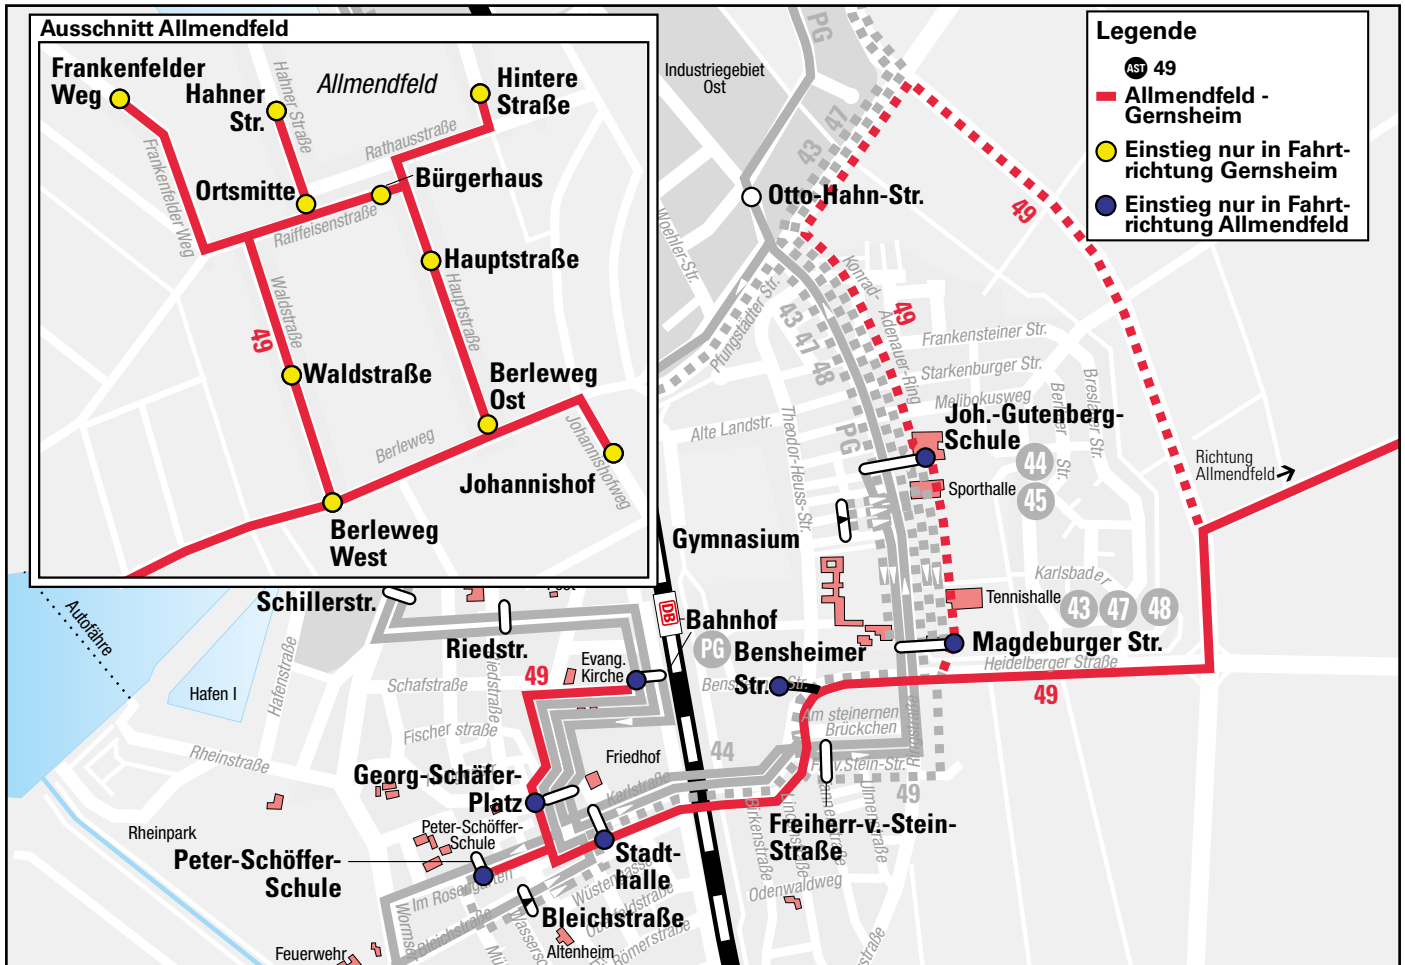

AST

AnrufSammelTaxi

Was ist ein AnrufSammelTaxi (AST)?

Das AST ist eine Ergänzung zum bestehenden ÖPNV-Angebot in verkehrs- und nachfrageschwachen Räumen. Anstelle eines Busses werden Fahrgäste mit einem Taxi befördert. Das AST fährt nach einem festen Fahrplan, sofern die Fahrt bestellt wird.

Wie funktioniert das AST?

Das AST-Angebot zwischen Allmendfeld und Gernsheim fährt im Rahmen der **Linie 49**. Wenn Sie das **AST 49** nutzen möchten, müssen Sie Ihren Fahrtwunsch mindestens 30 Minuten vor der fahrplanmäßigen Abfahrtszeit an der ersten Haltestelle telefonisch anmelden. Sie können eine Fahrt oder mehrere Fahrten bis zu vier Wochen im Voraus buchen.

Wo fährt das AST 49?

Das **AST 49** verbindet den Stadtteil Allmendfeld mit wichtigen Zielen in Gernsheim (Stadtzentrum, Bahnhof und Einkaufsmärkte). Der Fahrplan ist auf die Regional-Express-Linie RE 70 nach/aus Frankfurt ausgerichtet.

Es sind nur Fahrten zwischen Allmendfeld und Gernsheim bzw. umgekehrt möglich; Fahrten innerhalb der Stadtteile sind nicht erlaubt!

Wie bestellen Sie das AST 49?

Das **AST 49** verkehrt nur nach vorheriger Anmeldung des Fahrtwunsches mindestens **30 Minuten** vor der fahrplanmäßigen Abfahrtszeit an der ersten Haltestelle